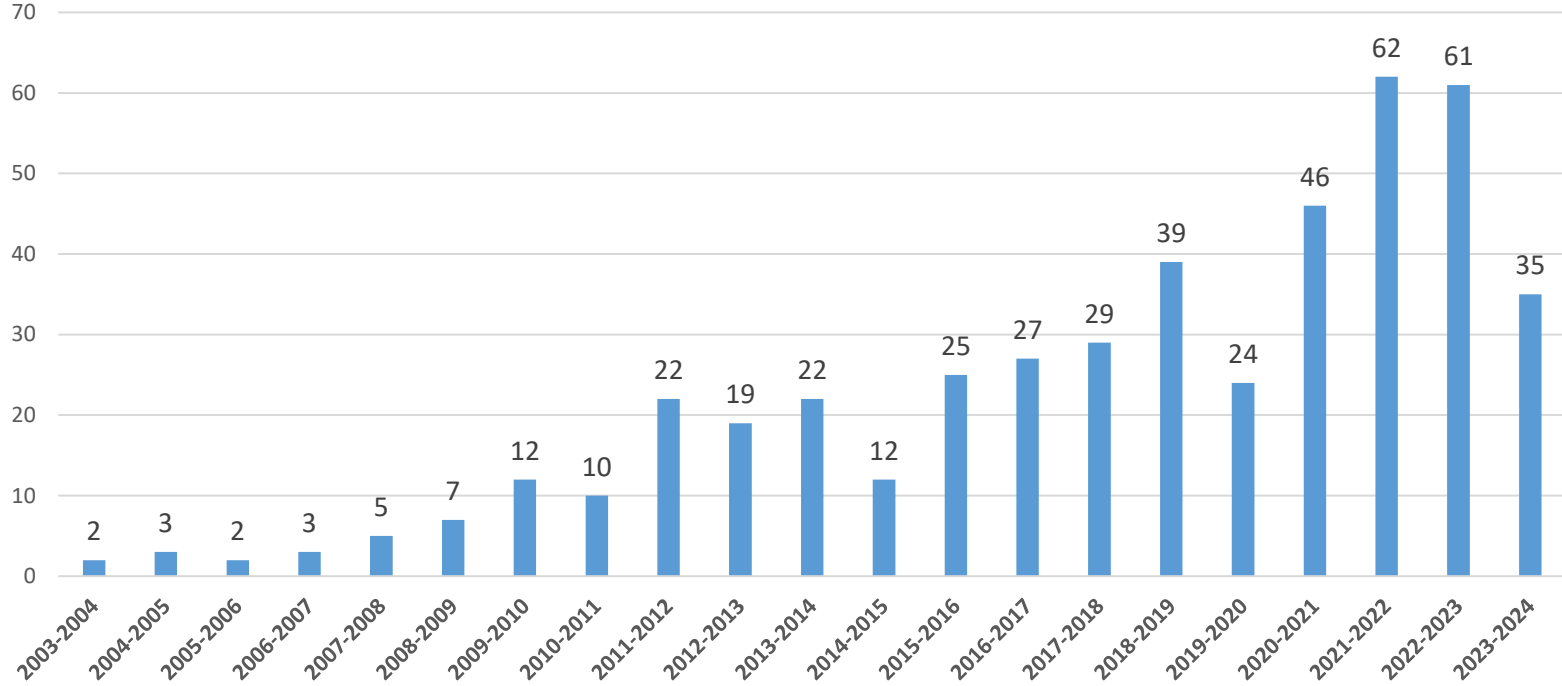

BAU Mezun Memnuniyet Anketi Lisans Mezuniyet Yılları Grafiđi

Çıkarımlar: Ankete katılan lisans mezunlarının, mezuniyet yılları dağılımına bakıldığında, ankete en fazla 2021-2022 Akademik Dönemi mezunlarının katılım sağladığı görülmektedir.

Tel: 0212 381 52 26 - 27 - 28
alumni@rc.bau.edu.tr
www.mezun.bahcesehir.edu.tr
BAUAlumniCenter
BAUAlumniRelationsCenter