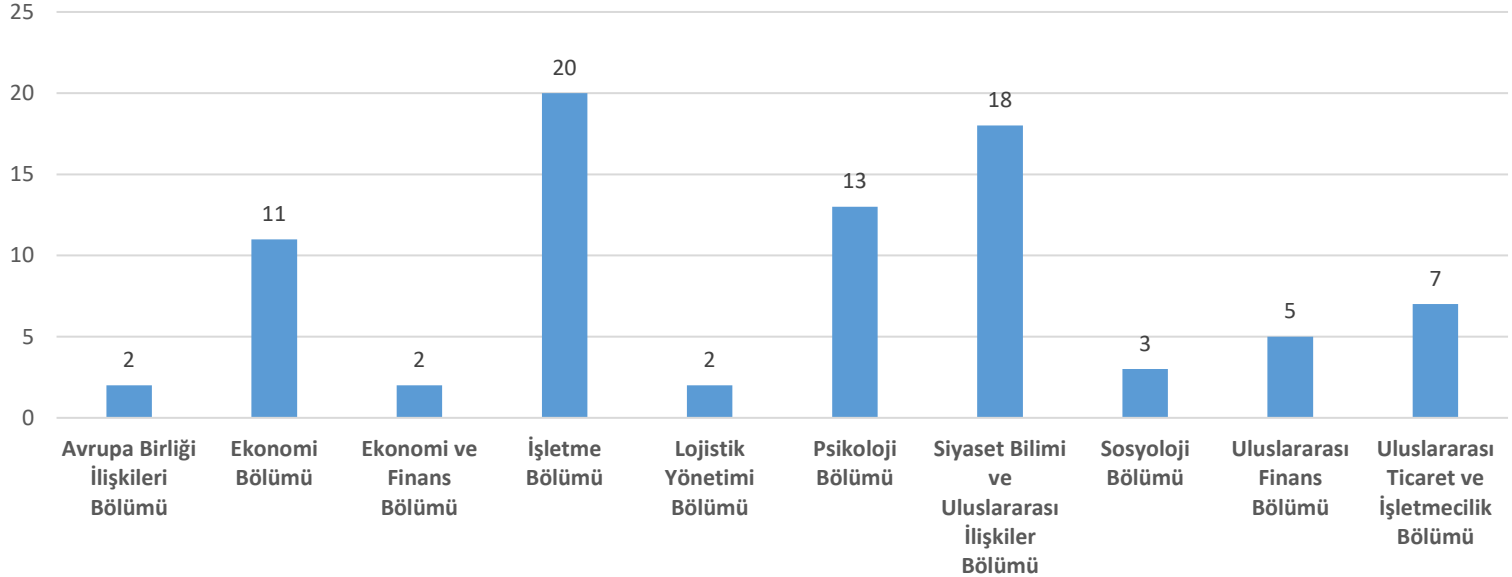

BAU Mezun Memnuniyet Anketi BAU İİSBF Mezun Olunan Bölümler Grafiği

Çıkarımlar: Ankete katılan İİSBF'den mezun olan öğrencilerimizin bölüm dağılımı yukarıdaki gibi olmuştur.

Tel: 0212 381 52 26 - 27 - 28
alumni@rc.bau.edu.tr
www.mezun.bahcesehir.edu.tr
BAUAlumniCenter
BAUAlumniRelationsCenter