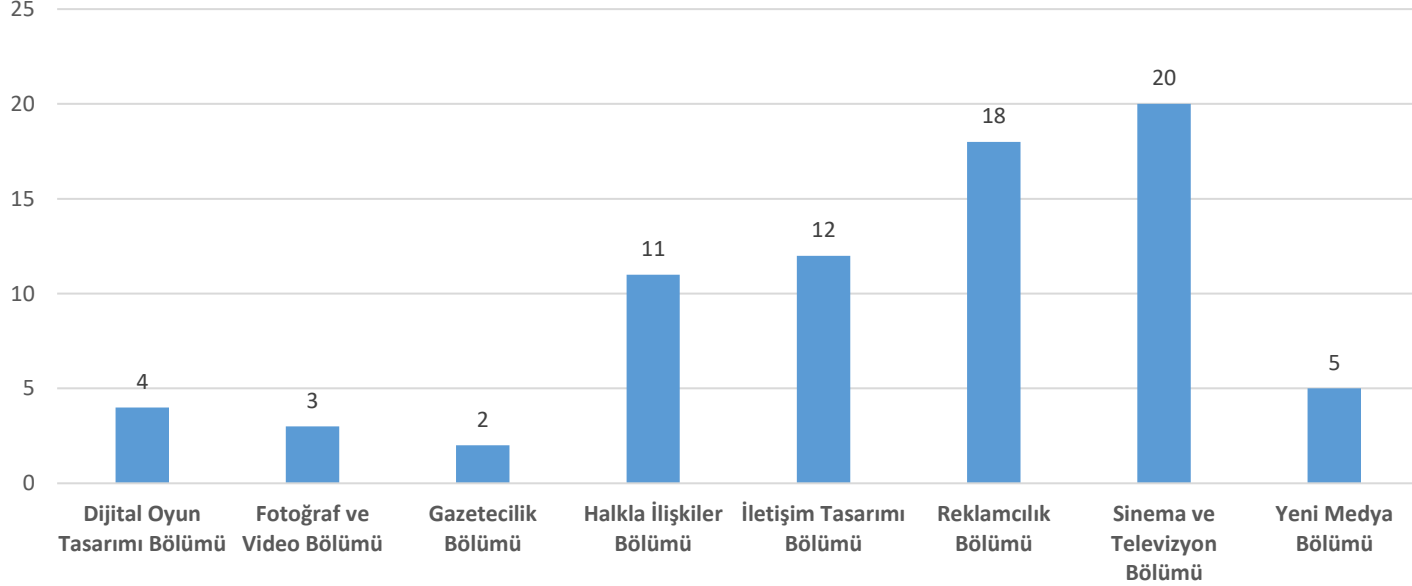

BAU Mezun Memnuniyet Anketi BAU İletişim Fakültesi Mezun Olunan Bölümler Grafiği

Çıkarımlar: Ankete katılan İletişim Fakültesi'nden mezun olan öğrencilerimizin bölüm dağılımı yukarıdaki gibi olmuştur.

Tel: 0212 381 52 26 - 27 - 28
alumni@rc.bau.edu.tr
www.mezun.bahcesehir.edu.tr
BAUAlumniCenter
BAUAlumniRelationsCenter