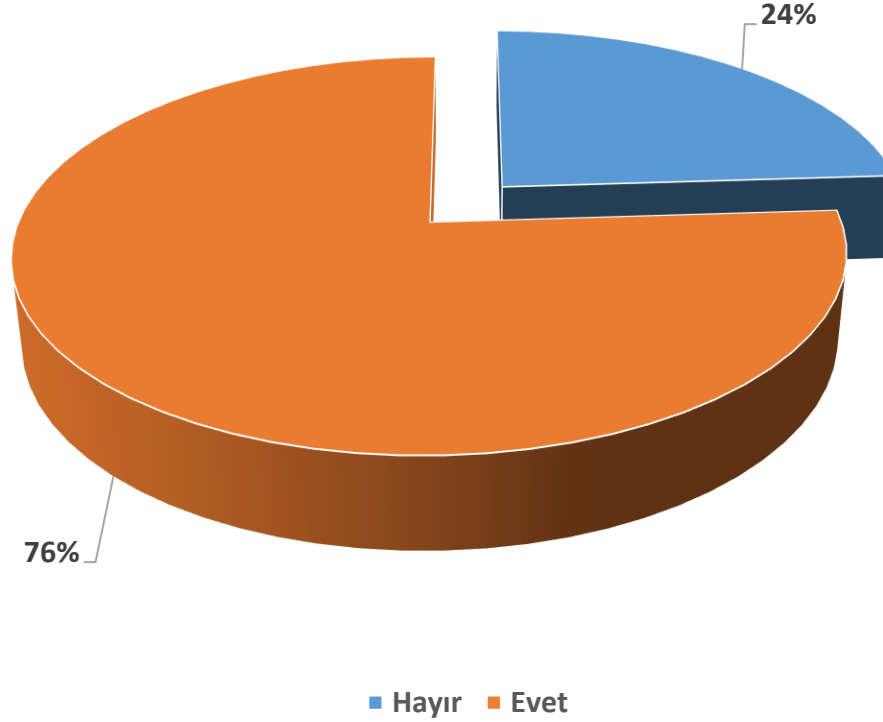

BAU Mezun Memnuniyet Anketi COOP Yapma Durumu Grafiđi

Çıkarımlar: Ankete katılan mezunlarımızın %76'sı öğrencilik yıllarında COOP imkanlarından faydalanmıştır.

Tel: 0212 381 52 26 - 27 - 28
alumni@rc.bau.edu.tr
www.mezun.bahcesehir.edu.tr
BAUAlumniCenter
BAUAlumniRelationsCenter