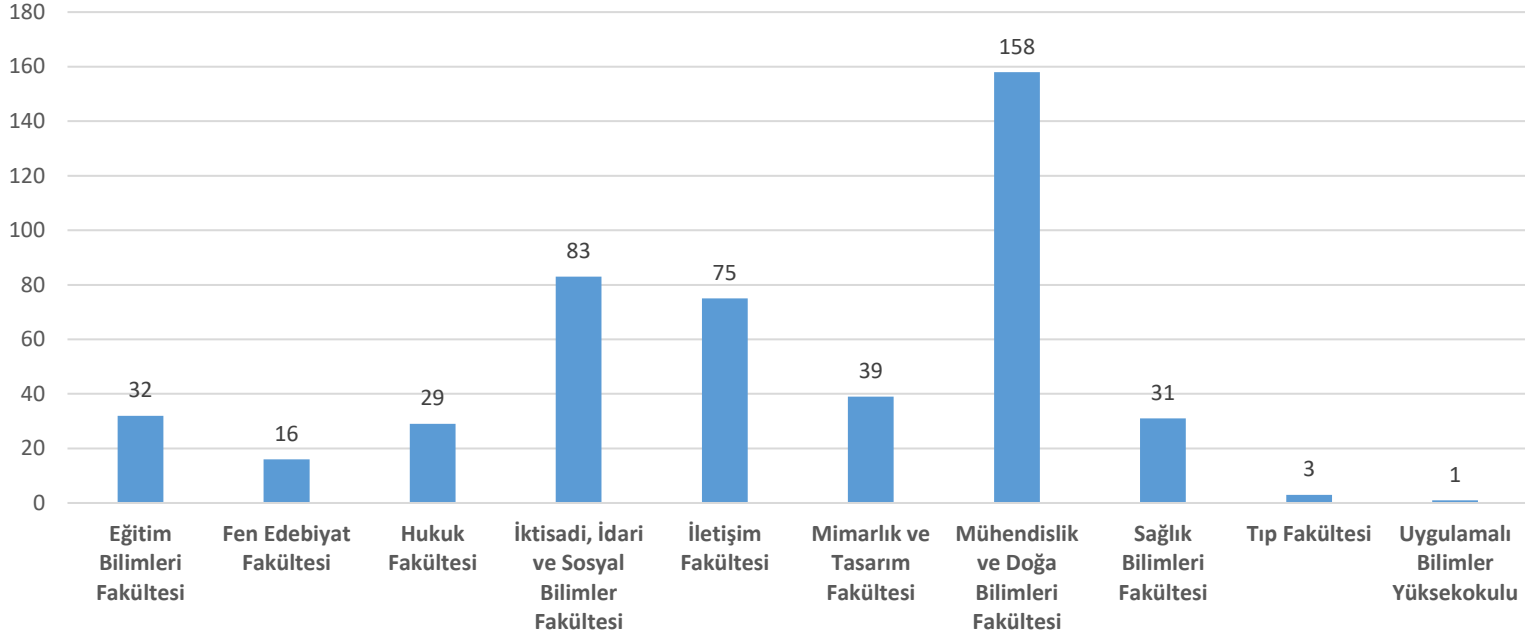

Çıkarımlar: Ankete katılan mezunlarımız en fazla katılımı Mühendislik ve Doğa Bilimleri Fakültesi'nden göstermiş olup, en düşük katılımı Uygulamalı Bilimler Yüksekokulu öğrencileri göstermiştir.

Tel: 0212 381 52 26 - 27 - 28
alumni@rc.bau.edu.tr
www.mezun.bahcesehir.edu.tr
BAUAlumniCenter
BAUAlumniRelationsCenter