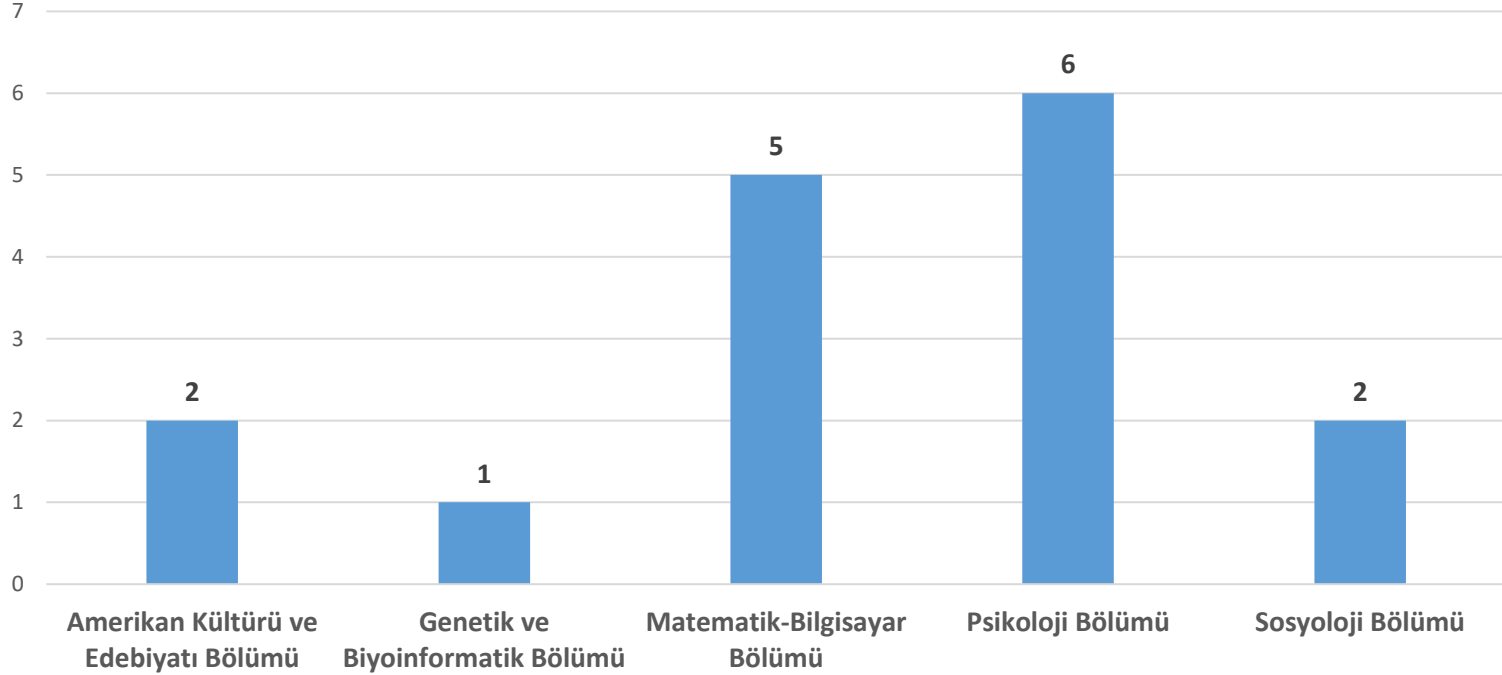

BAU Mezun Memnuniyet Anketi

BAU Fen Edebiyat Fakültesi Mezun Olunan Bölümler Grafiđi

Çıkarımlar: Ankete katılan Fen Edebiyat Fakùltesi'nden mezun olan öđrencilerimizin bölüm dağılımı yukarıdaki gibi olmuştur.

Tel: 0212 381 52 26 - 27 - 28
alumni@rc.bau.edu.tr
www.mezun.bahcesehir.edu.tr
BAUAlumniCenter
BAUAlumniRelationsCenter