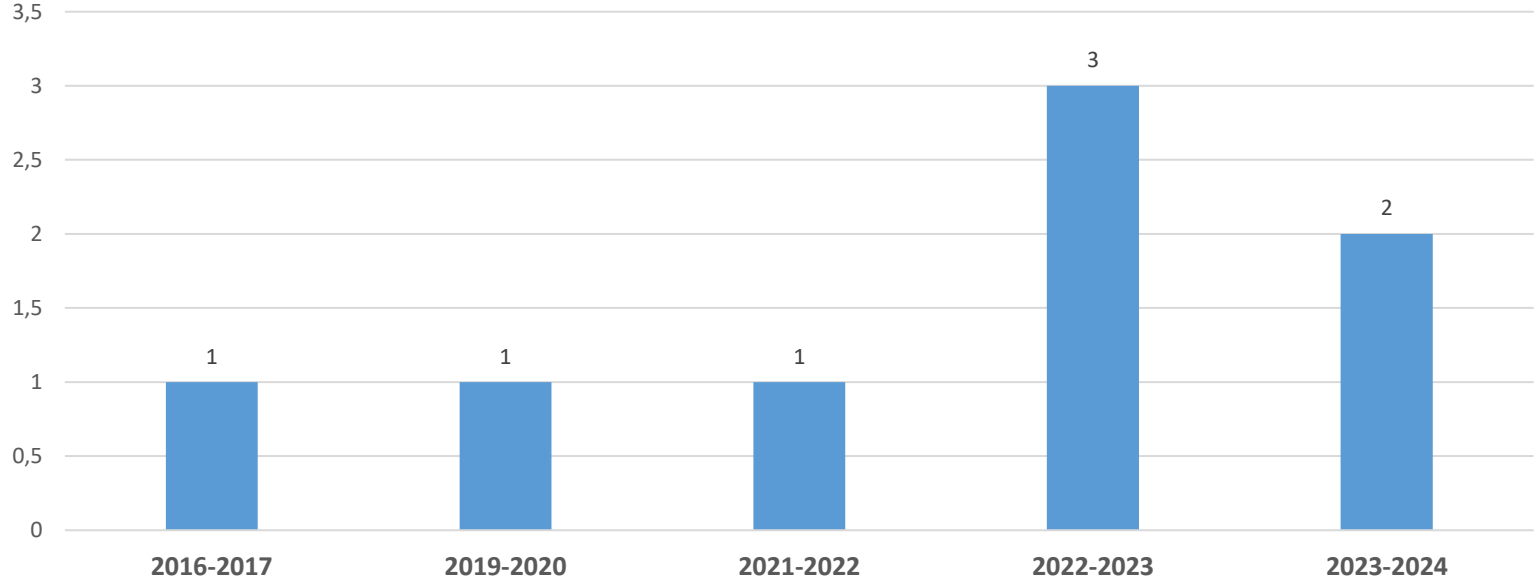

BAU Mezun Memnuniyet Anketi Doktora Mezuniyet Yılları Grafiđi

Çıkarımlar: Ankete katılan doktora mezunlarının mezuniyet yılları yukarıdaki gibidir.

Tel: 0212 381 52 26 - 27 - 28
alumni@rc.bau.edu.tr
www.mezun.bahcesehir.edu.tr
BAUAlumniCenter
BAUAlumniRelationsCenter