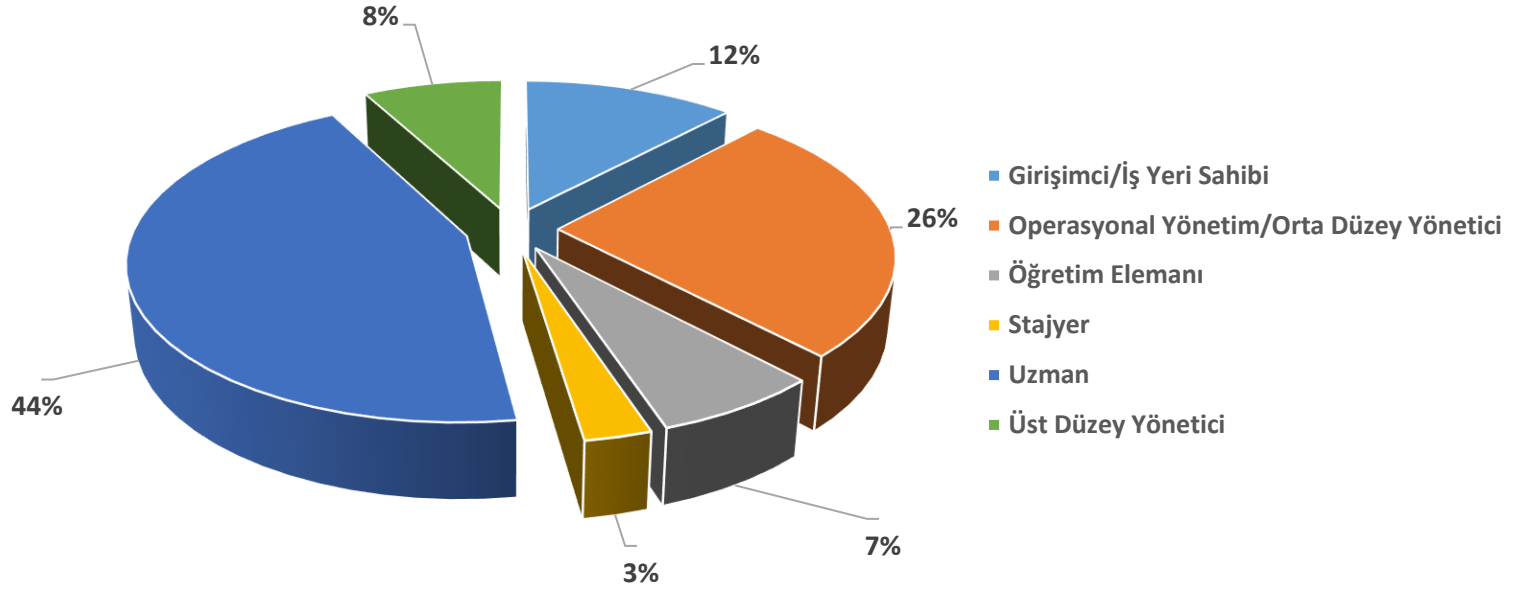

BAU Mezun Memnuniyet Anketi Pozisyon Grafiđi

Çıkarımlar: Ankete katılan mezunlarımızın %44'ü uzman pozisyonunda görev almaktayken, %12si girişimci/iş yeri sahibidir.

Tel: 0212 381 52 26 - 27 - 28
alumni@rc.bau.edu.tr
www.mezun.bahcesehir.edu.tr
BAUAlumniCenter
BAUAlumniRelationsCenter