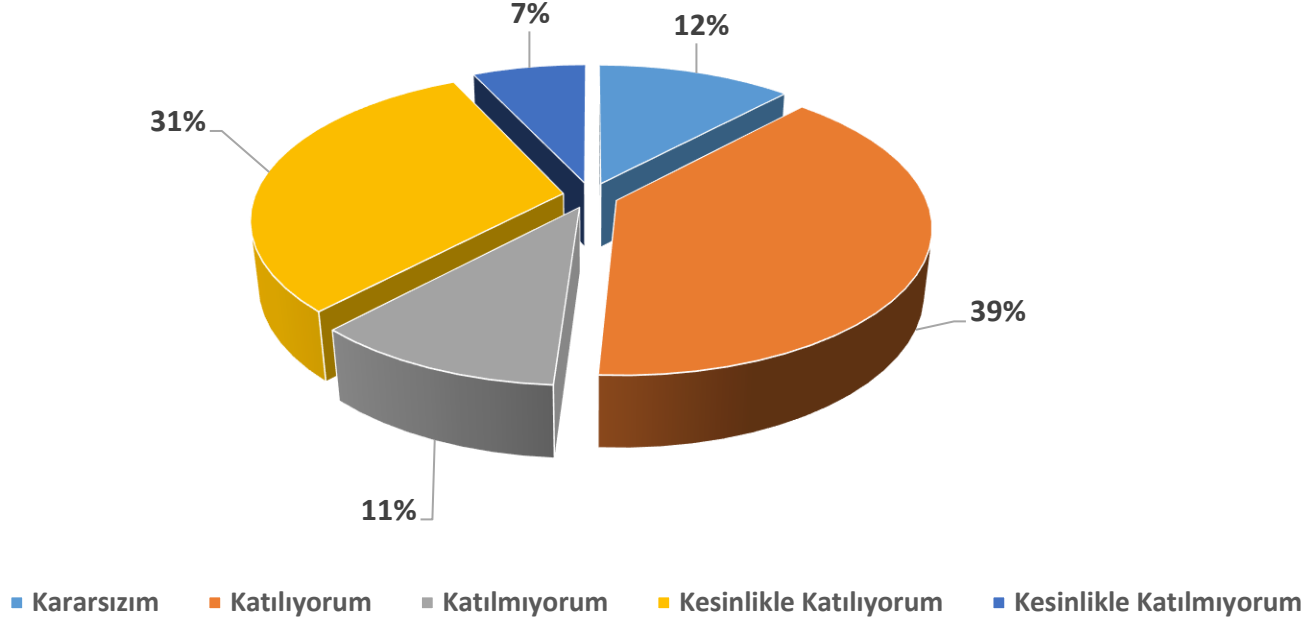

BAU Mezun Memnuniyet Anketi

"BAU, işe giriş ve kariyer gelişimimde bana avantaj sağlamıştır"

Çıkarımlar: Ankete katılan mezunlarımızın %70'i BAU mezunu olmanın kariyerlerine olumlu etkisi olduğunu düşünmektedir.

Tel: 0212 381 52 26 - 27 - 28
alumni@rc.bau.edu.tr
www.mezun.bahcesehir.edu.tr
f BAUAlumniCenter
in BAUAlumniRelationsCenter