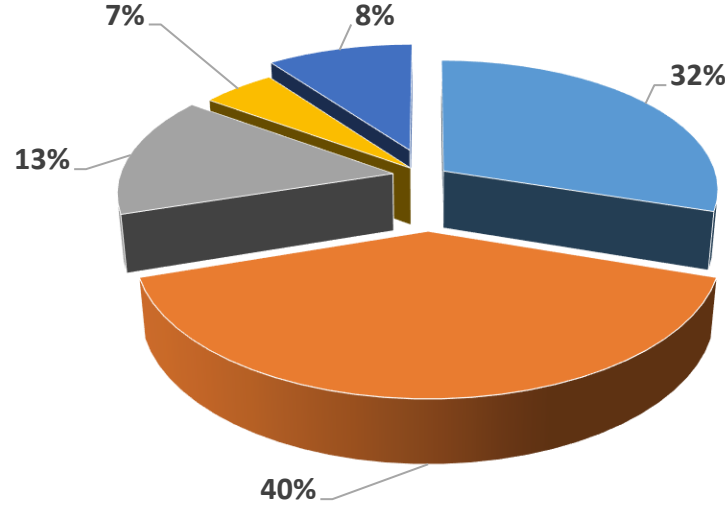

BAU Mezun Memnuniyet Anketi

"Mezun olduğum bölümün akademik kadrosunun yetkinlik düzeyi yüksektir"

■ Kesinlikle Katılıyorum ■ Katılıyorum ■ Kararsızım ■ Katılmıyorum ■ Kesinlikle Katılmıyorum

Çıkarımlar: Ankete katılan mezunlarımızın %72'si mezun olduğu bölümün akademik kadrosunun yeterli olduğunu düşünmektedir.

Tel: 0212 381 52 26 - 27 - 28
alumni@rc.bau.edu.tr
www.mezun.bahcesehir.edu.tr
f BAUAlumniCenter
t BAUAlumniRelationsCenter