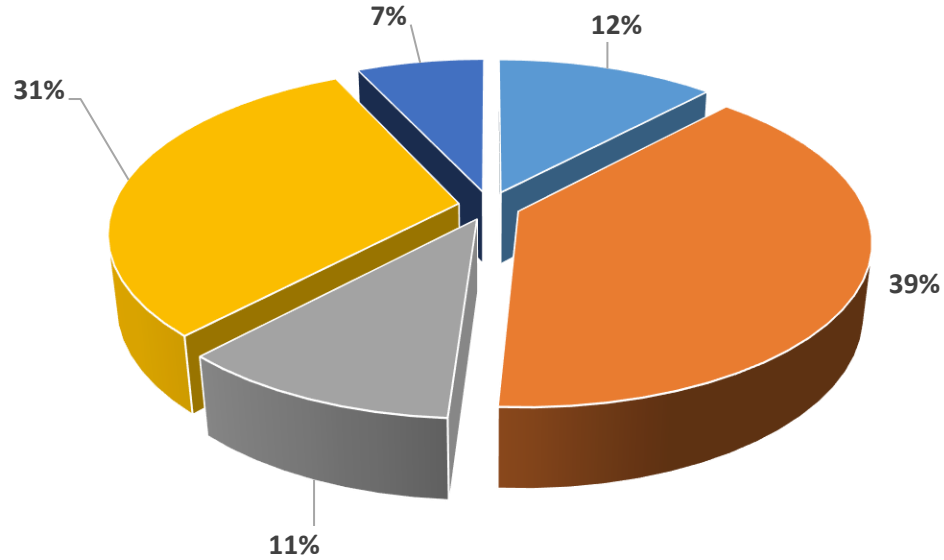

BAU Mezun Memnuniyet Anketi

"BAU'da kazanmış olduğum mesleki bilgi/teori yaptığım/yapmakta olduğum iş için yeterlidir"

■ Kararsızım ■ Katılıyorum ■ Katılmıyorum ■ Kesinlikle Katılıyorum ■ Kesinlikle Katılmıyorum

Çıkarımlar: Ankete katılan mezunlarımızın %70'i BAU'da kazanmış olduğu mesleki bilgilerin yapmakta olduğu iş için yeterli olduğunu düşünmektedir.

Tel: 0212 381 52 26 - 27 - 28
alumni@rc.bau.edu.tr
www.mezun.bahcesehir.edu.tr
BAUAlumniCenter
BAUAlumniRelationsCenter