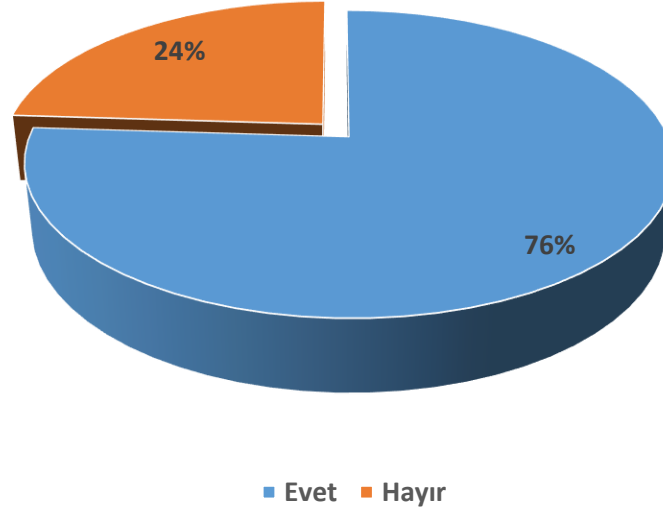

BAU Mezun Memnuniyet Anketi

"Diğer mezunlar ile iletişim halinde misiniz?"

Çıkarımlar: Ankete katılan mezunlarımızın %76 gibi büyük bir çoğunluğu diğer mezunlar ve Mezunlar Merkezi ile iletişim halindedir.

Tel: 0212 381 52 26 - 27 - 28
alumni@rc.bau.edu.tr
www.mezun.bahcesehir.edu.tr
f BAUAlumniCenter
in BAUAlumniRelationsCenter