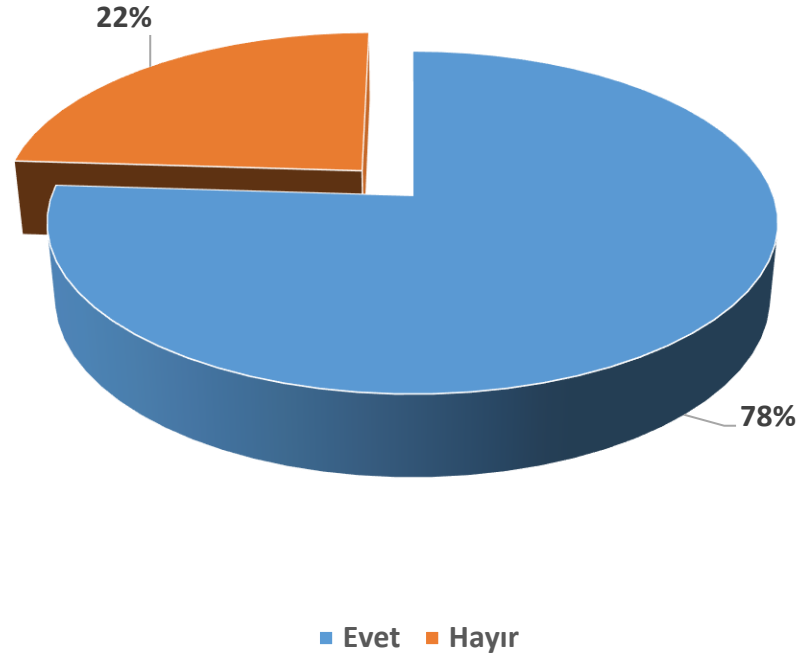

BAU Mezun Memnuniyet Anketi Çalışma Durumu Grafiği

Çıkarımlar: Ankete katılan mezunlarımızın %78'i çalışmakta iken, %22'si çalışmamaktadır.

Tel: 0212 381 52 26 - 27 - 28
alumni@rc.bau.edu.tr
www.mezun.bahcesehir.edu.tr
BAUAlumniCenter
BAUAlumniRelationsCenter