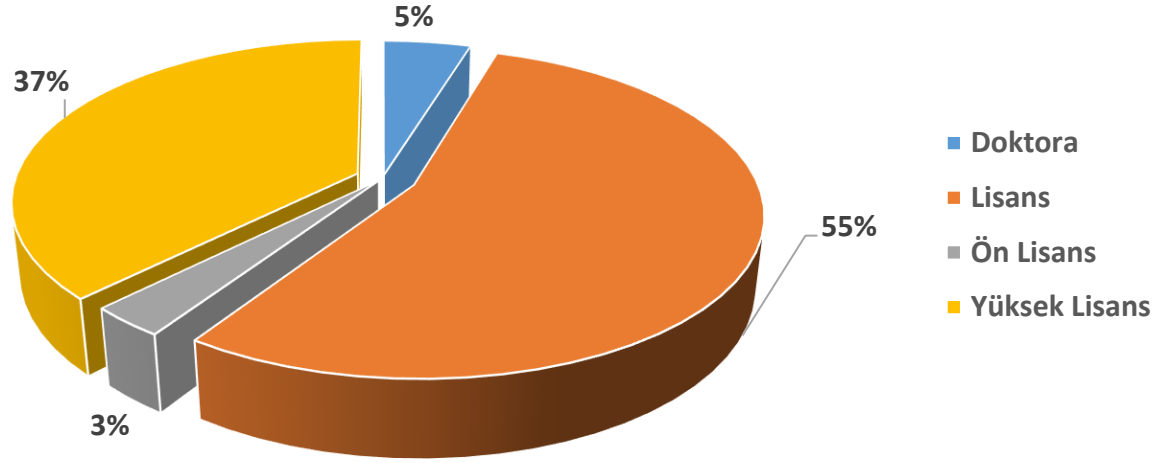

BAU Mezun Memnuniyet Anketi Genel Eğitim Seviyesi Grafiği

Çıkarımlar: Yapılan anket sonucunda lisans ve ön lisans mezunları %58 iken, lisansüstü mezunları ise total sayının %42'sini oluşturmaktadır.

*Bu grafikte, ankete katılan mezunlarımızın son aldıkları diploma derecesi gösterilmiştir. Örneğin BAU'dan lisans mezunu olup lisansüstü eğitimini başka bir üniversitede tamamlayan kişinin genel eğitim seviyesi lisansüstü olarak belirlenmiştir.

Tel: 0212 381 52 26 - 27 - 28
alumni@rc.bau.edu.tr
www.mezun.bahcesehir.edu.tr
BAUAlumniCenter
BAUAlumniRelationsCenter