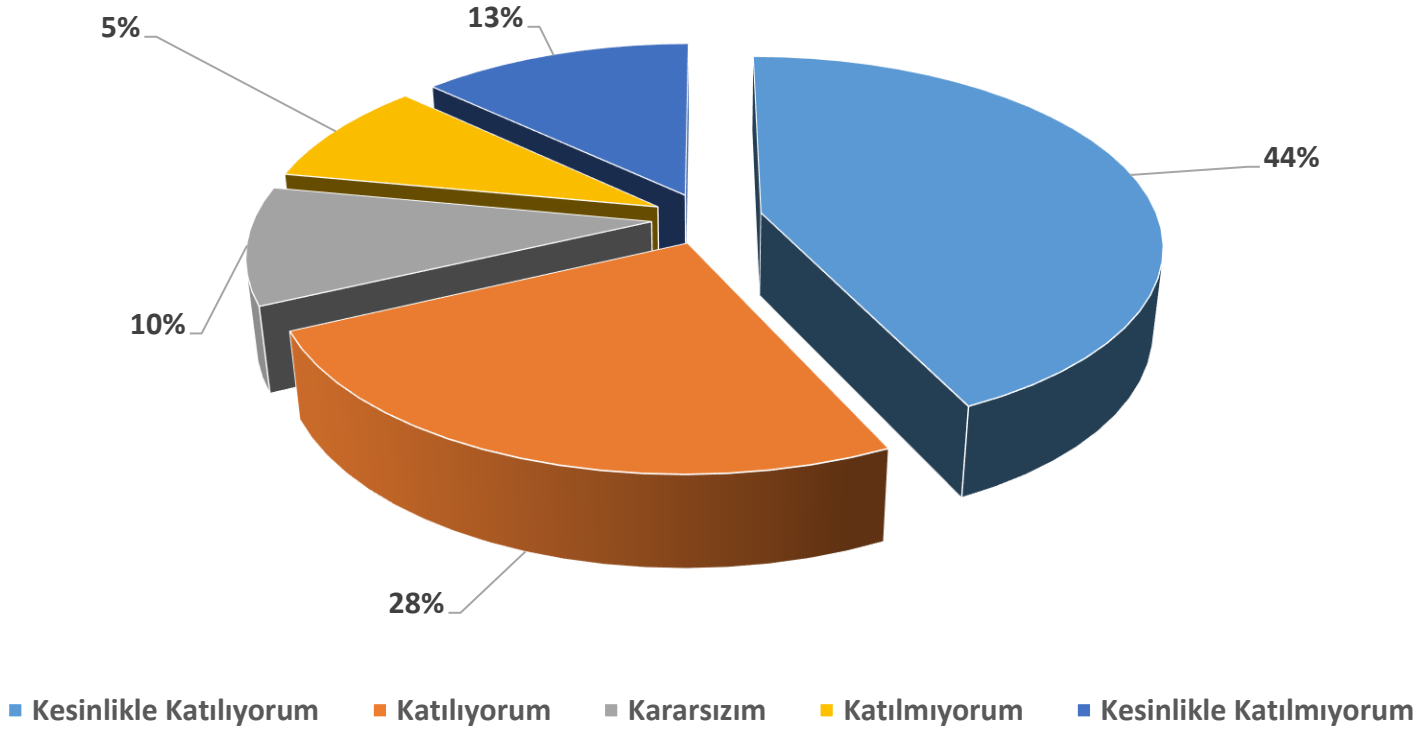

Çıkarımlar: Ankete katılan mezunlarımızın %72'si halen veya en son çalıştığı işin mezun olduğu alanla/dalla ilgili olduğunu düşünmektedir.

Tel: 0212 381 52 26 - 27 - 28
alumni@rc.bau.edu.tr
www.mezun.bahcesehir.edu.tr
BAUAlumniCenter
BAUAlumniRelationsCenter