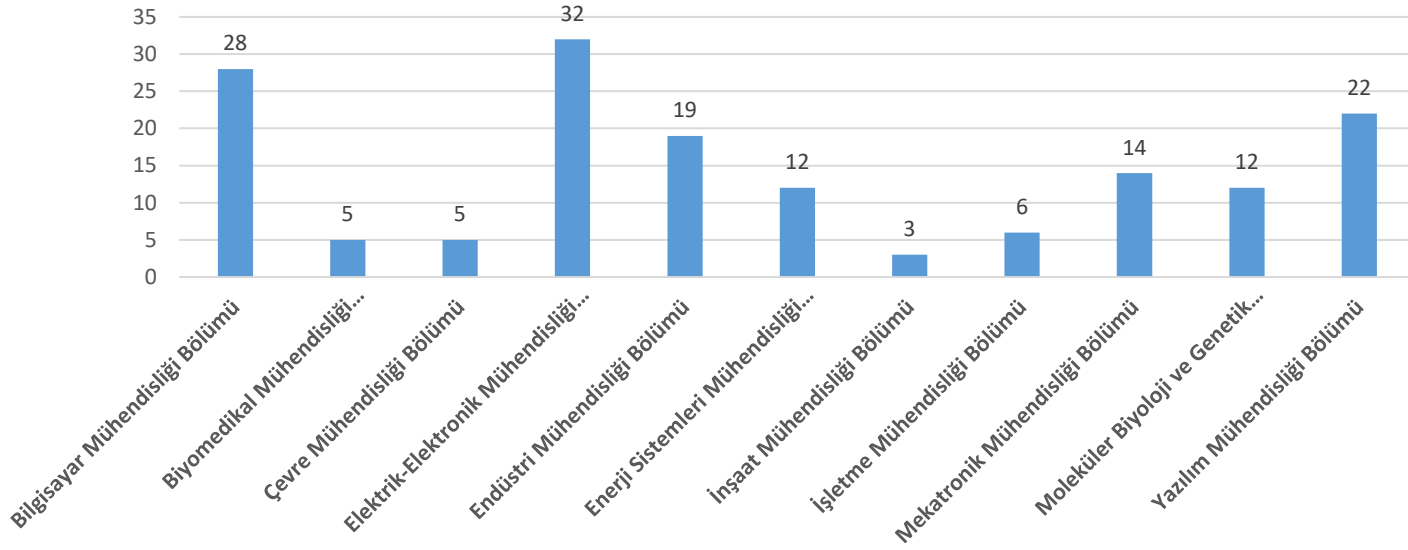

BAU Mezun Memnuniyet Anketi

BAU Mühendislik ve Doğa Bilimleri Fakültesi Mezun Olunan Bölümler Grafiği

Çıkarımlar: Ankete katılan Mühendislik ve Doğa Bilimleri Fakültesi'nden mezun olan öğrencilerimizin bölüm dağılımı yukarıdaki gibi olmuştur.

Tel: 0212 381 52 26 - 27 - 28
alumni@rc.bau.edu.tr
www.mezun.bahcesehir.edu.tr
BAUAlumniCenter
BAUAlumniRelationsCenter