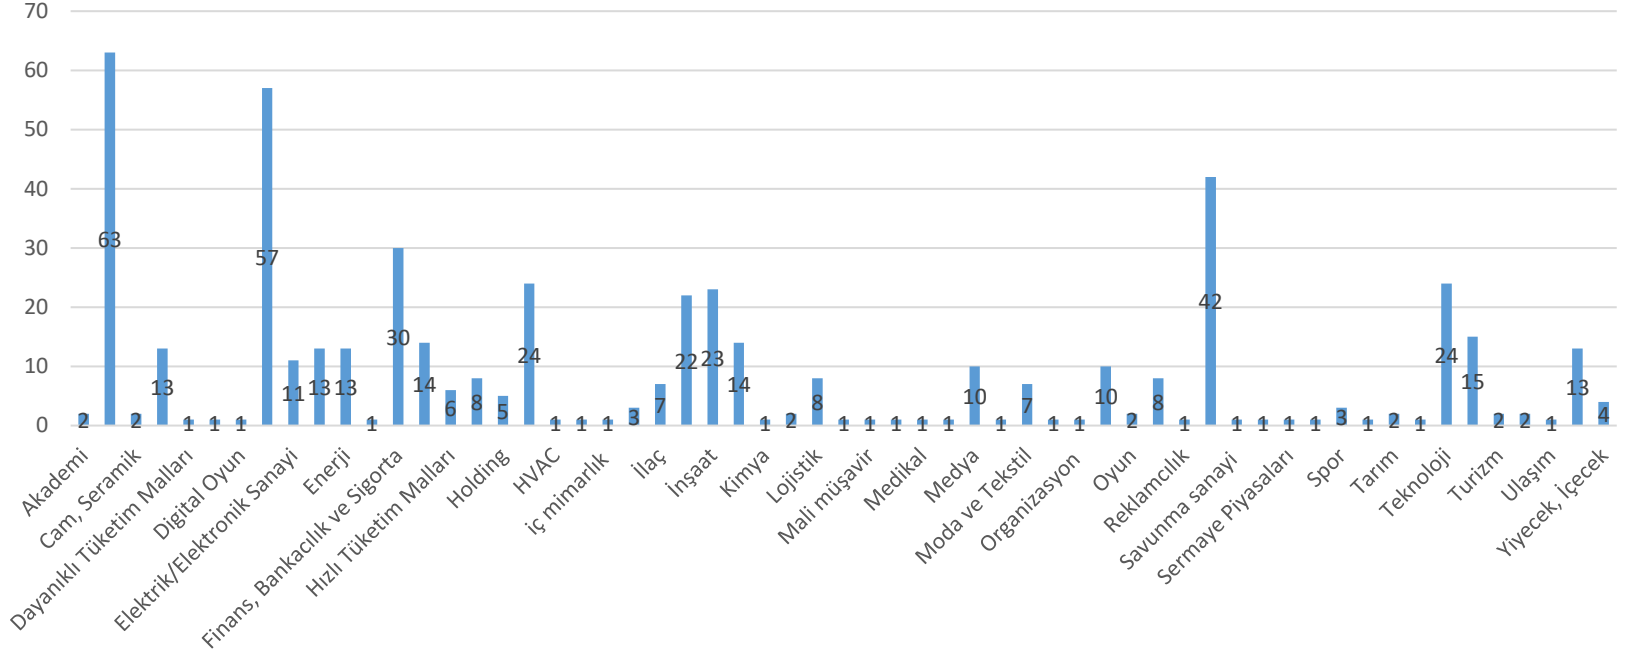

BAU Mezun Memnuniyet Anketi Çalışılan Sektörler Grafiği

Çıkarımlar: Çalışan mezunlarımızın sektör dağılımı yukarıdaki gibidir.

Tel: 0212 381 52 26 - 27 - 28
alumni@rc.bau.edu.tr
www.mezun.bahcesehir.edu.tr
BAUAlumniCenter
BAUAlumniRelationsCenter