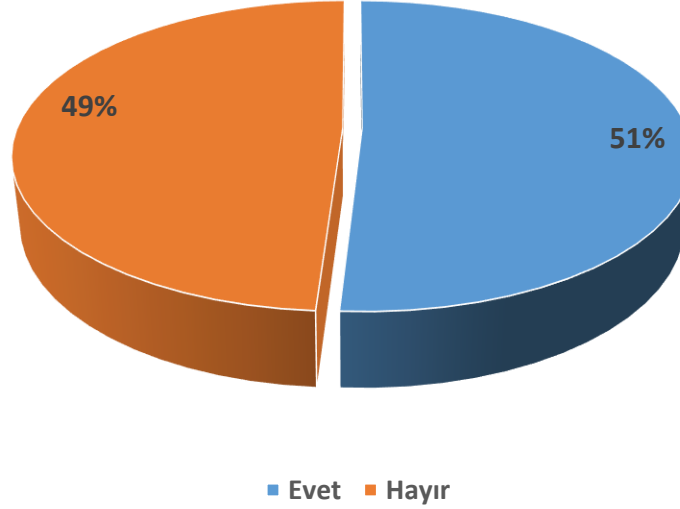

BAU Mezun Memnuniyet Anketi "BAU Network'e üye misiniz?"

Çıkarımlar: Ankete katılan mezunlarımızın %51'i mezun iletişim platformu bau.network'e üyedir.

Tel: 0212 381 52 26 - 27 - 28
alumni@rc.bau.edu.tr
www.mezun.bahcesehir.edu.tr
f BAUAlumniCenter
in BAUAlumniRelationsCenter