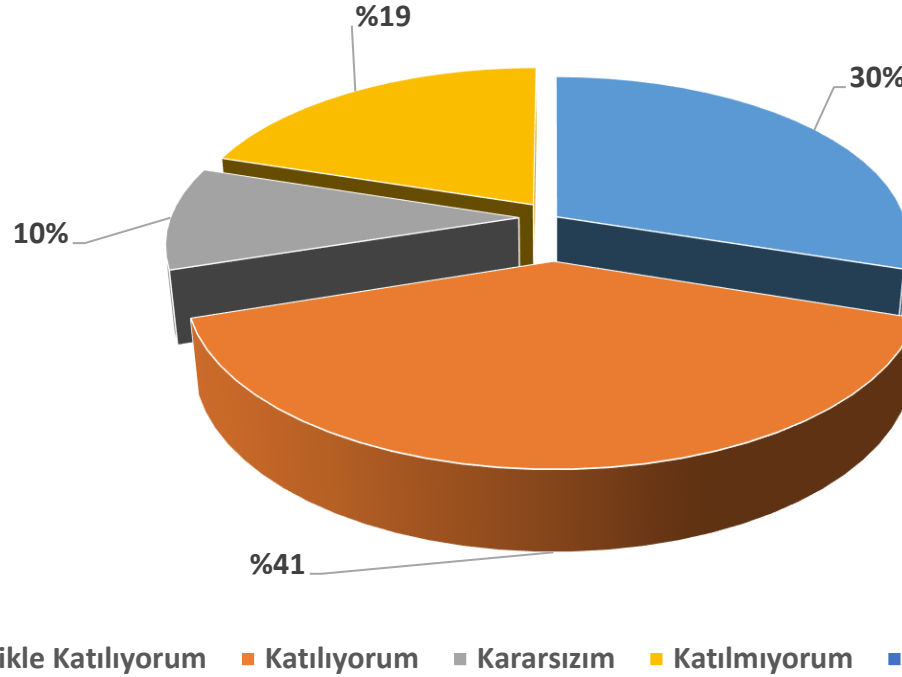

BAU Mezun Memnuniyet Anketi "Teknolojik imkanlar yeterlidir"

Çıkarımlar: Ankete katılan mezunlarımızın %71'i BAU'daki teknolojik imkanların yeterli olduğunu düşünmektedir.

Tel: 0212 381 52 26 - 27 - 28
alumni@rc.bau.edu.tr
www.mezun.bahcesehir.edu.tr
f BAUAlumniCenter
in BAUAlumniRelationsCenter