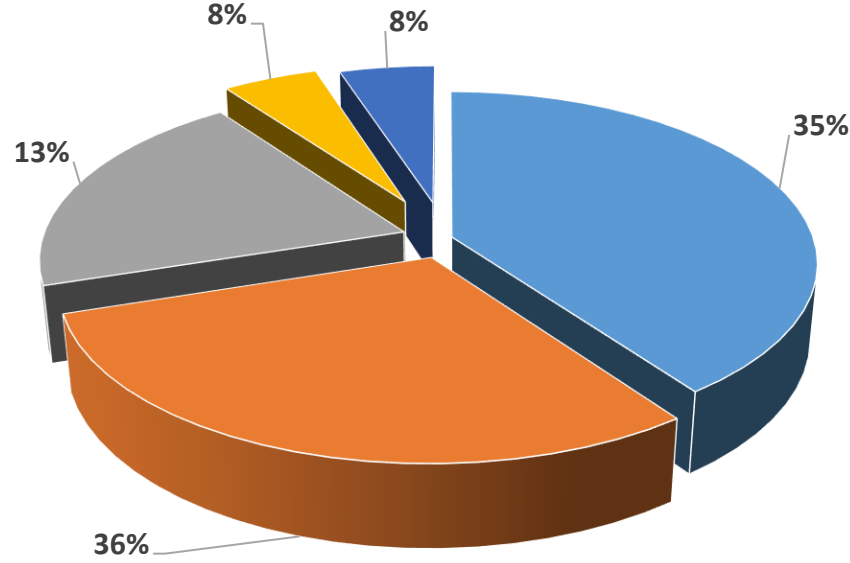

BAU Mezun Memnuniyet Anketi "Kütüphane imkanları yeterlidir"

■ Kesinlikle Katılıyorum ■ Katılıyorum ■ Kararsızım ■ Katılmıyorum ■ Kesinlikle Katılmıyorum

Çıkarımlar: Ankete katılan mezunlarımızın %71 gibi büyük bir oranı kütüphane imkanlarının yeterli olduğunu düşünmektedir.