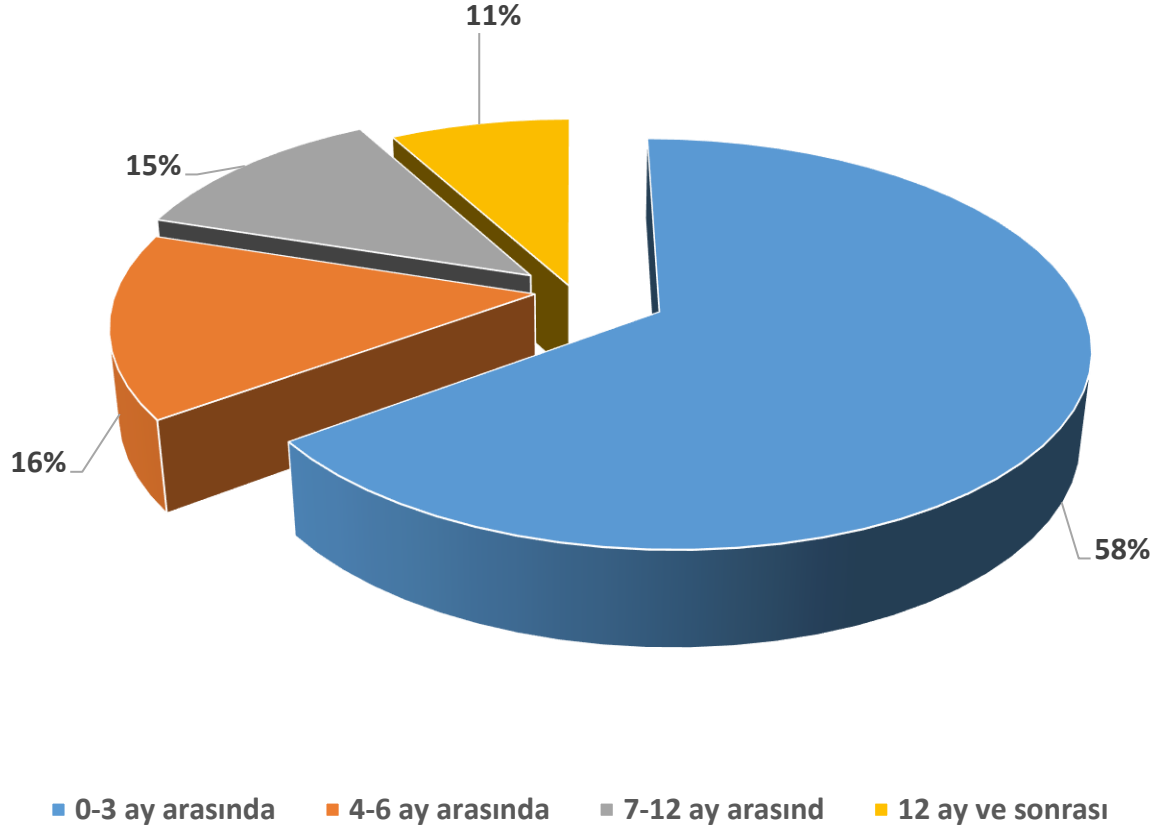

BAU Mezun Memnuniyet Anketi Mezuniyet Sonrası İlk İşe Girme Durumu Grafiđi

Çıkarımlar: Ankete katılan mezunlarımızın yarısından fazlası mezuniyetleri sonrasında 3 ay içerisinde bir işe girmişken, 12 ay ve sonrasında işe giren mezunların oranı %11'dir.

Tel: 0212 381 52 26 - 27 - 28
alumni@rc.bau.edu.tr
www.mezun.bahcesehir.edu.tr
BAUAlumniCenter
BAUAlumniRelationsCenter