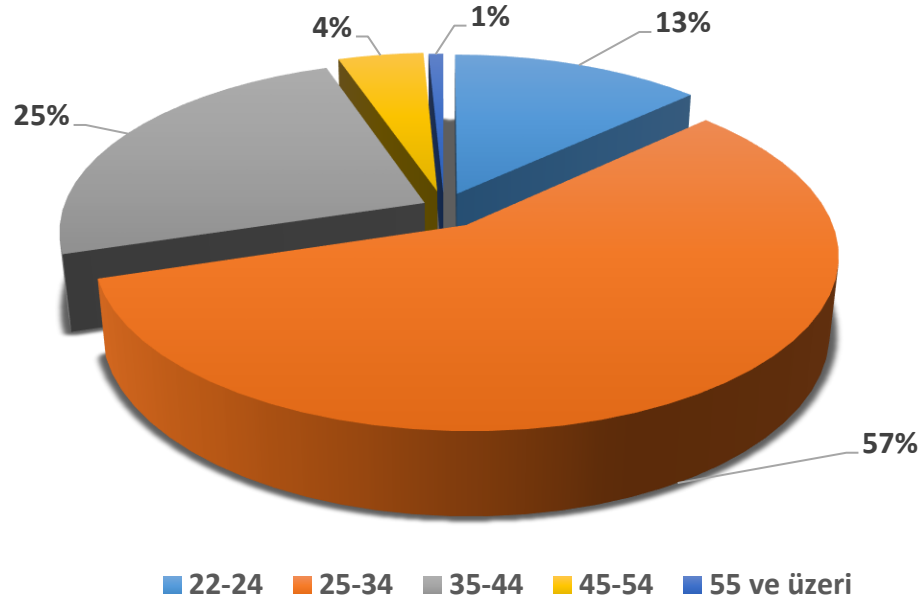

Tel: 0212 381 52 26 - 27 - 28
alumni@rc.bau.edu.tr
www.mezun.bahcesehir.edu.tr
BAUAlumniCenter
BAUAlumniRelationsCenter

BAU Mezun Memnuniyet Anketi Yaş Grafiği

Çıkarımlar: BAU Mezun Memnuniyet Anketi'ne katılan kişiler ağırlıklı olarak %57 oranla 25-34 yaş aralığında iken, 55 yaş ve üzeri mezunumuz %1 orandadır.