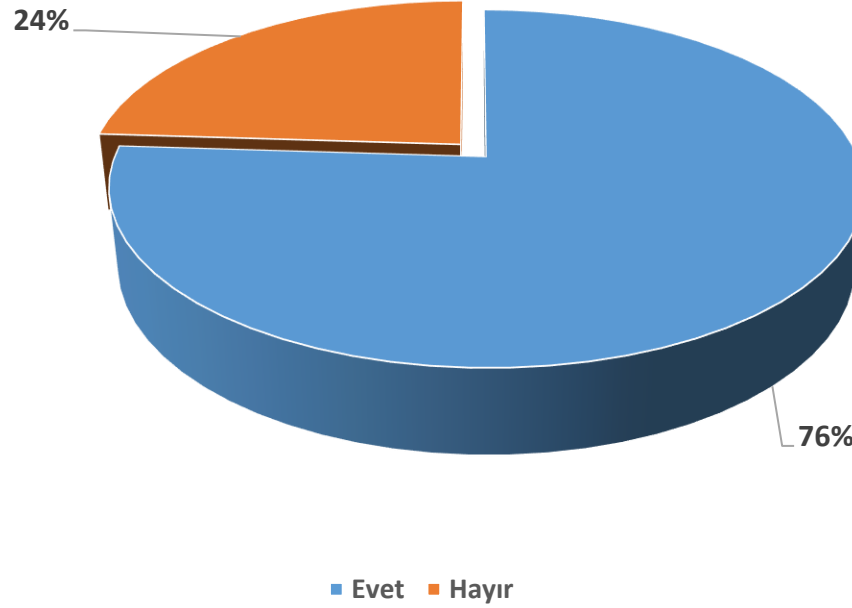

BAU Mezun Memnuniyet Anketi Meslek Odası/Dernek Üyeliđi Durumu Grafiđi

Çıkarımlar: Ankete katılan mezunlarımızın %76'sı bir meslek odası/dernek üyeliđi bulunmaktadır.

Tel: 0212 381 52 26 - 27 - 28
alumni@rc.bau.edu.tr
www.mezun.bahcesehir.edu.tr
BAUAlumniCenter
BAUAlumniRelationsCenter