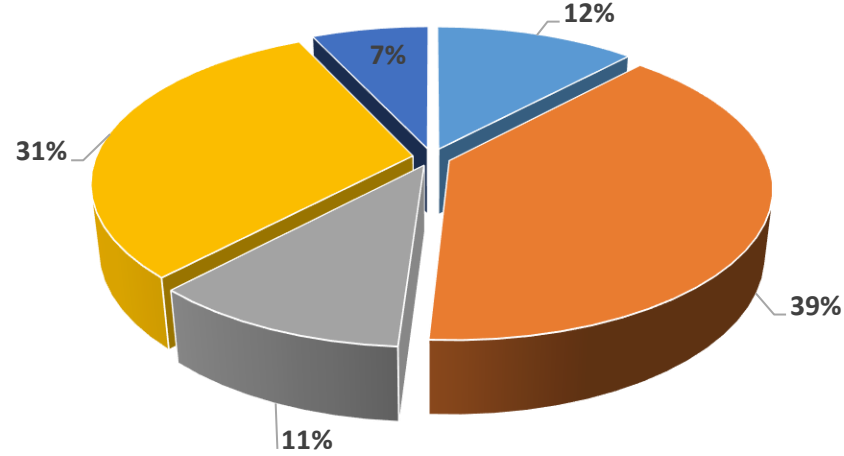

BAU Mezun Memnuniyet Anketi "Yeterli staj olanakları sağlanmaktadır"

■ Kararsızım ■ Katılıyorum ■ Katılmıyorum ■ Kesinlikle Katılıyorum ■ Kesinlikle Katılmıyorum

Çıkarımlar: Ankete katılan mezunlarımızın %70'i BAU'nun yeterli staj olanakları sağladığını düşünmektedir.

Tel: 0212 381 52 26 - 27 - 28
alumni@rc.bau.edu.tr
www.mezun.bahcesehir.edu.tr
f BAUAlumniCenter
in BAUAlumniRelationsCenter