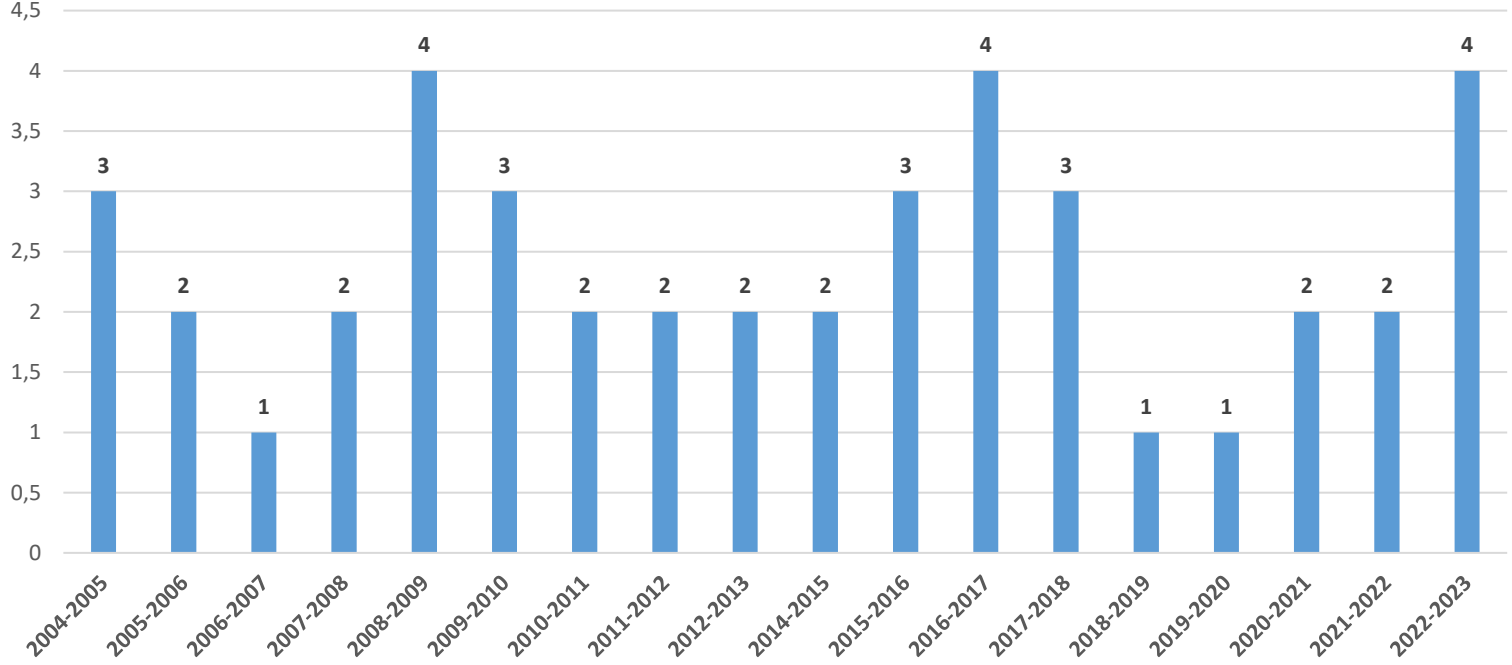

BAU Mezun Memnuniyet Anketi Ön Lisans Mezuniyet Yılları Grafiği

Çıkarımlar: Ankete katılan ön lisans mezunlarımızın mezuniyet yılları dağılımına bakıldığında, ankete en fazla 2019-2020 Akademik Dönemi mezunlarının katılım sağladığı görülmektedir.