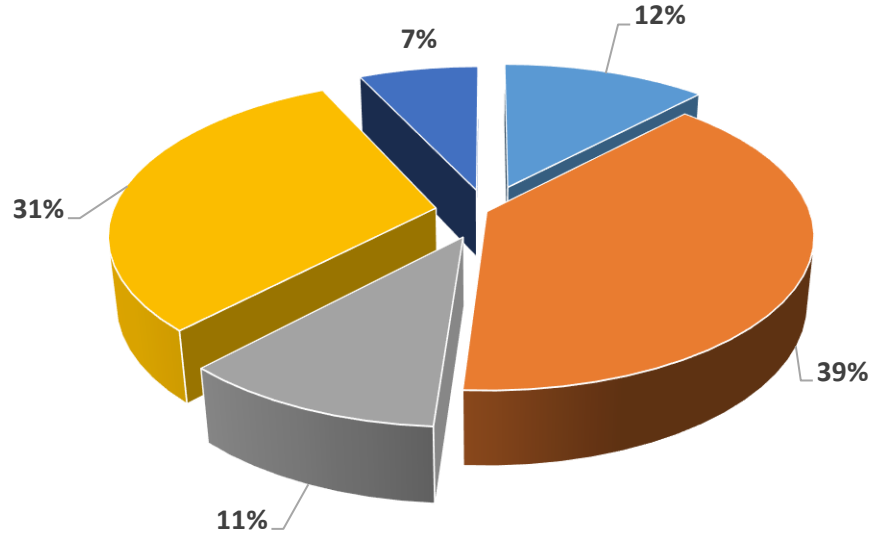

BAU Mezun Memnuniyet Anketi "Sportif ve sosyo Kültürel imkanlar yeterlidir"

■ Kararsızım ■ Katılıyorum ■ Katılmıyorum ■ Kesinlikle Katılıyorum ■ Kesinlikle Katılmıyorum

Çıkarımlar: Ankete katılan mezunlarımızın %70'i sportif ve sosyo kültürel imkanların yeterli olduğunu düşünmektedir.

Tel: 0212 381 52 26 - 27 - 28
alumni@rc.bau.edu.tr
www.mezun.bahcesehir.edu.tr
f BAUAlumniCenter
in BAUAlumniRelationsCenter