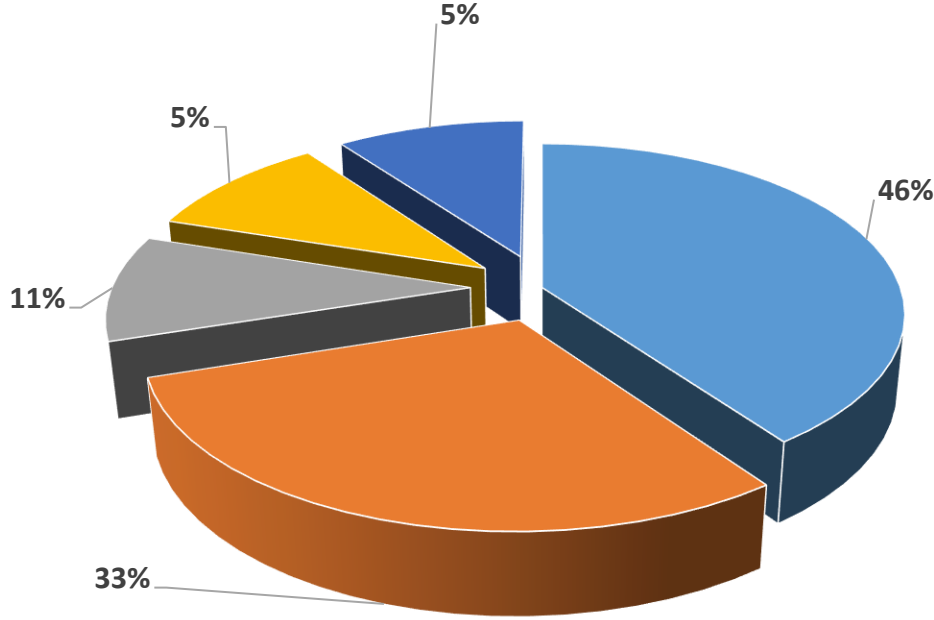

BAU Mezun Memnuniyet Anketi

"Alanımla ilgili iletişim kurabilecek düzeyde yabancı dil bilgisine sahibim"

■ Kesinlikle Katılıyorum ■ Katılıyorum ■ Kararsızım ■ Katılmıyorum ■ Kesinlikle Katılmıyorum

Çıkarımlar: Ankete katılan mezunlarımızın %79'u yabancı dil bilgisinin yeterli olduğunu düşünmektedir.

Tel: 0212 381 52 26 - 27 - 28
alumni@rc.bau.edu.tr
www.mezun.bahcesehir.edu.tr
f BAUAlumniCenter
in BAUAlumniRelationsCenter