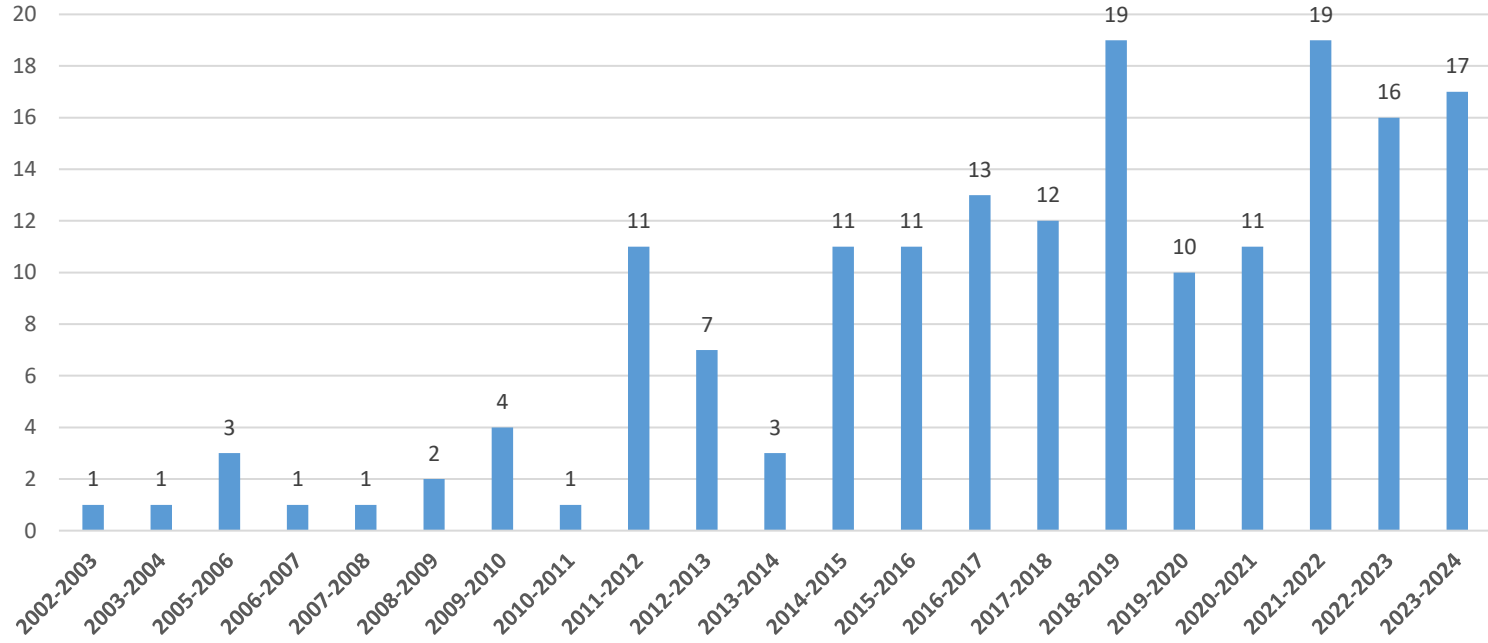

BAU Mezun Memnuniyet Anketi Yüksek Lisans Mezuniyet Yılları Grafiği

Çıkarımlar: Ankete katılan Yüksek Lisans mezunlarının, mezuniyet yılları dağılımına bakıldığında, ankete en fazla 2018-2019 ve 2021-2022 Akademik Dönemi mezunlarının katılım sağladığı görülmektedir.