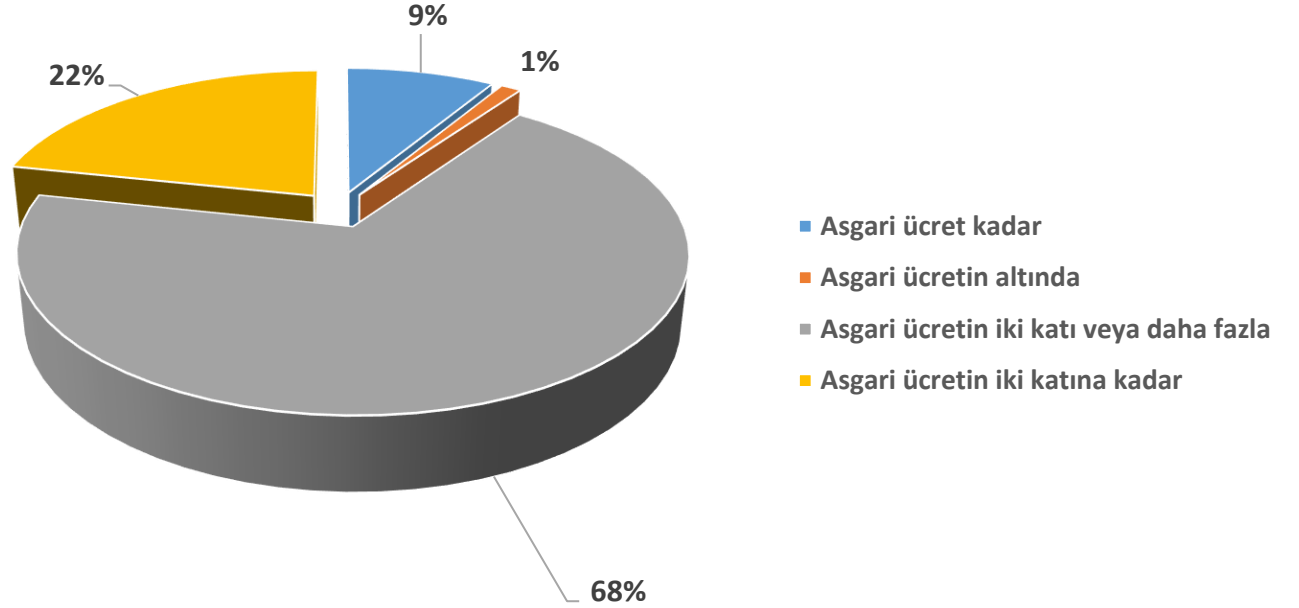

BAU Mezun Memnuniyet Anketi Gelir Durumu Grafiđi

Çıkarımlar: Ankete katılan mezunlarımızdan kazancı asgari ücretin altında olanlar sadece %1 iken, %68'lik oranda mezun asgari ücretin iki katı veya daha fazlası oranında kazanç sağlamaktadır.

Tel: 0212 381 52 26 - 27 - 28
alumni@rc.bau.edu.tr
www.mezun.bahcesehir.edu.tr
BAUAlumniCenter
BAUAlumniRelationsCenter