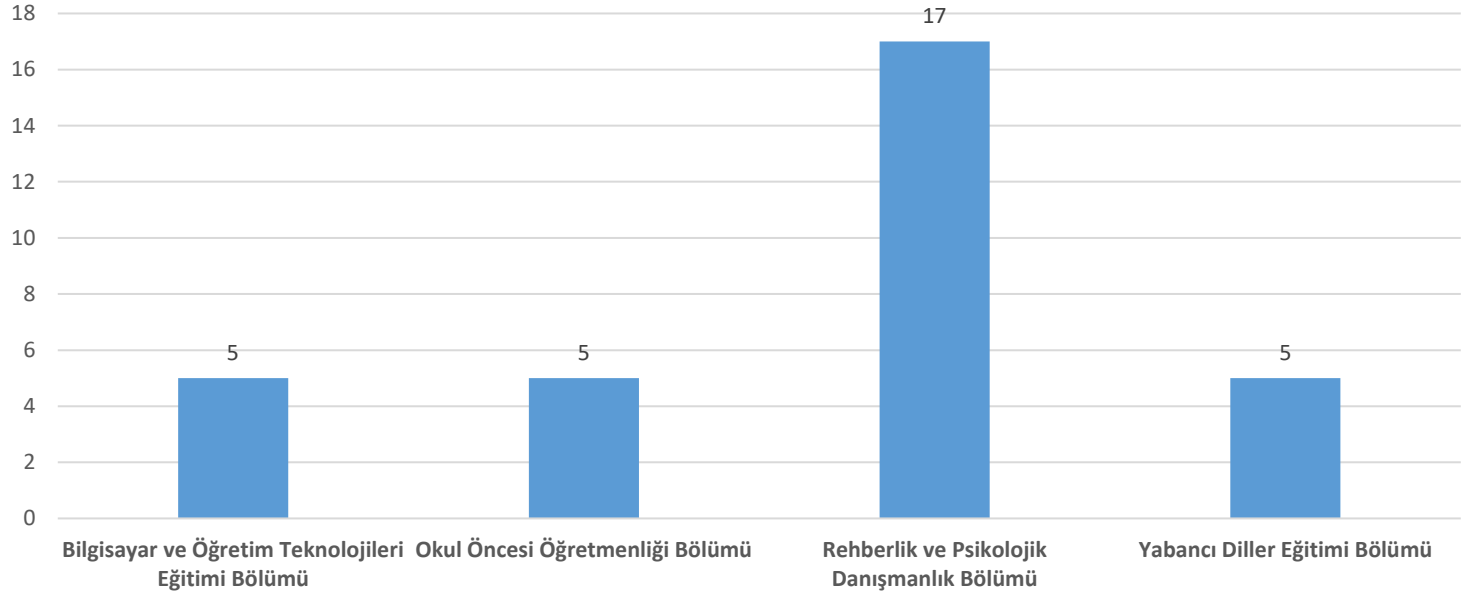

BAU Mezun Memnuniyet Anketi

BAU Eğitim Bilimleri Fakültesi Mezun Olunan Bölümler Grafiği

Çıkarımlar: Ankete katılan Eğitim Bilimleri Fakültesi'nden mezun olan öğrencilerimizin bölüm dağılımı yukarıdaki gibi olmuştur.

Tel: 0212 381 52 26 - 27 - 28
alumni@rc.bau.edu.tr
www.mezun.bahcesehir.edu.tr
BAUAlumniCenter
BAUAlumniRelationsCenter