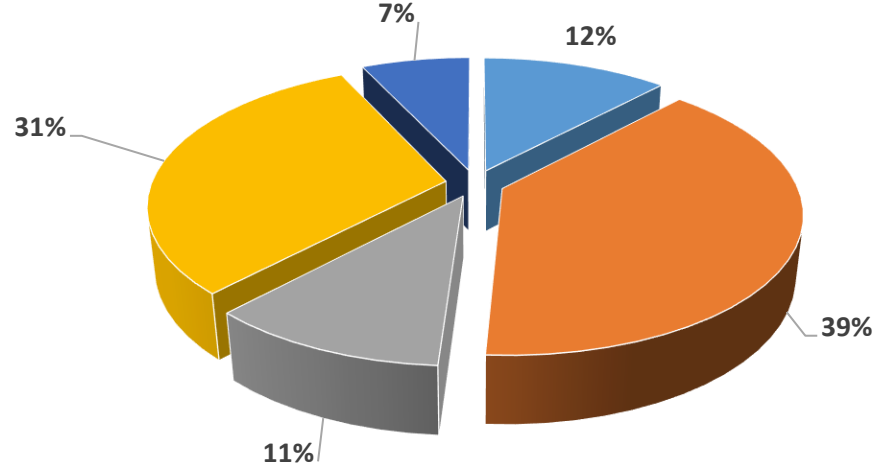

BAU Mezun Memnuniyet Anketi "Kariyer imkanları (CO-OP, vb.) yeterlidir"

■ Kararsızım ■ Katılıyorum ■ Katılmıyorum ■ Kesinlikle Katılıyorum ■ Kesinlikle Katılmıyorum

Çıkarımlar: Ankete katılan mezunlarımızın %70'i BAU'da kariyer imkanlarının yeterli olduğunu düşünmektedir.

Tel: 0212 381 52 26 - 27 - 28
alumni@rc.bau.edu.tr
www.mezun.bahcesehir.edu.tr
f BAUAlumniCenter
in BAUAlumniRelationsCenter