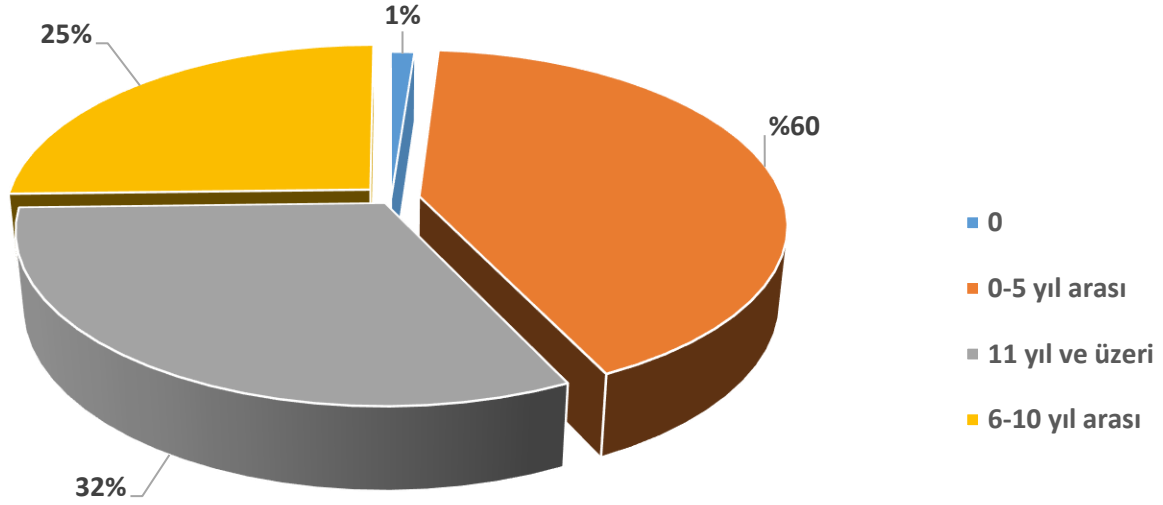

BAU Mezun Memnuniyet Anketi Toplam İş Tecrübesi Grafiği

Çıkarımlar: Ankete katılan mezunlarımızın %60'ının iş tecrübesi 1-5 yıl arasındayken, 1 yıldan az iş tecrübesi olan mezunlarımızın %1'tir.

Tel: 0212 381 52 26 - 27 - 28
alumni@rc.bau.edu.tr
www.mezun.bahcesehir.edu.tr
BAUAlumniCenter
BAUAlumniRelationsCenter