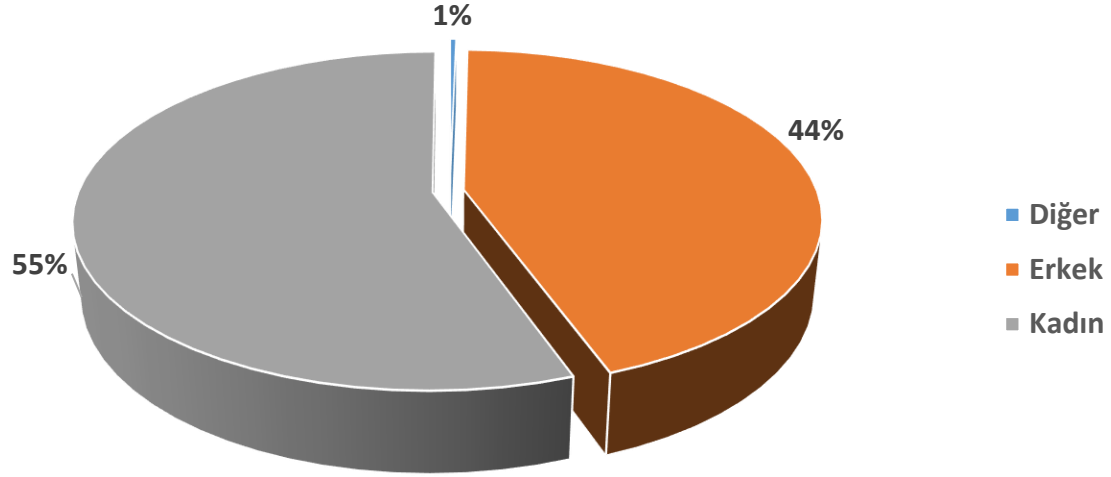

BAU Mezun Memnuniyet Anketi Cinsiyet Grafiđi

Çıkarımlar: BAU Mezun Memnuniyet Anketi'ne katılan kişilerin; %44'ü erkek, %55'i kadınlardan, %1'i ise diđer'dir.

Tel: 0212 381 52 26 - 27 - 28
alumni@rc.bau.edu.tr
www.mezun.bahcesehir.edu.tr
BAUAlumniCenter
BAUAlumniRelationsCenter