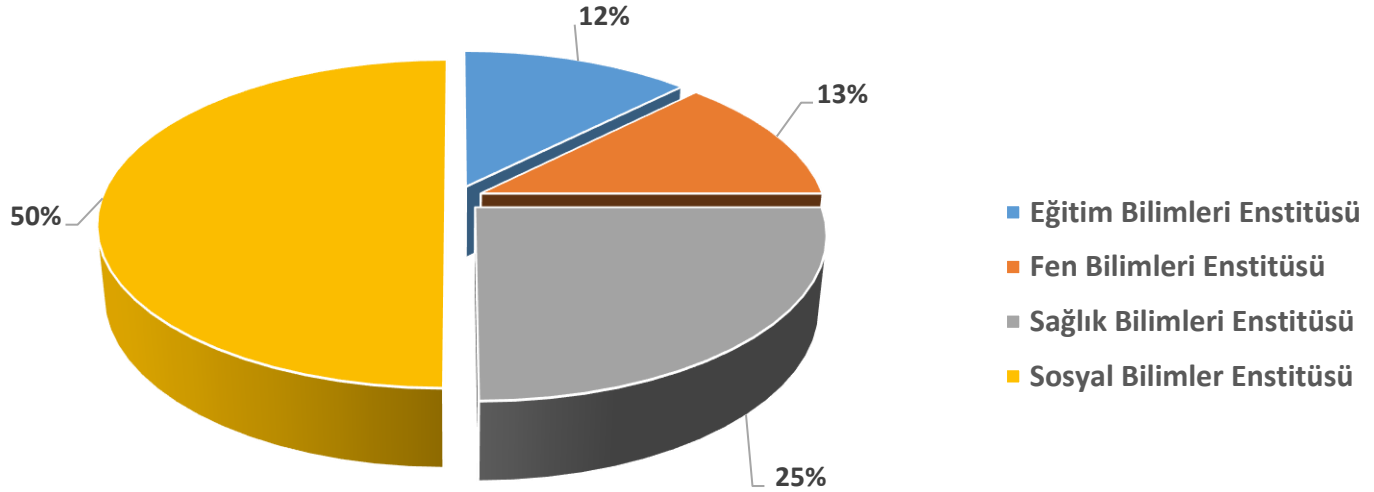

BAU Mezun Memnuniyet Anketi BAU'da Yapılan Doktora Enstitü Grafiđi

Çıkarımlar: Ankete %50 Sosyal Bilimler Enstitüsü, %12 Eđitim Bilimleri Enstitüsü ve %13 Fen Bilimleri Enstitüsü doktora mezunları katılım göstermiştir.

Tel: 0212 381 52 26 - 27 - 28
alumni@rc.bau.edu.tr
www.mezun.bahcesehir.edu.tr
BAUAlumniCenter
BAUAlumniRelationsCenter