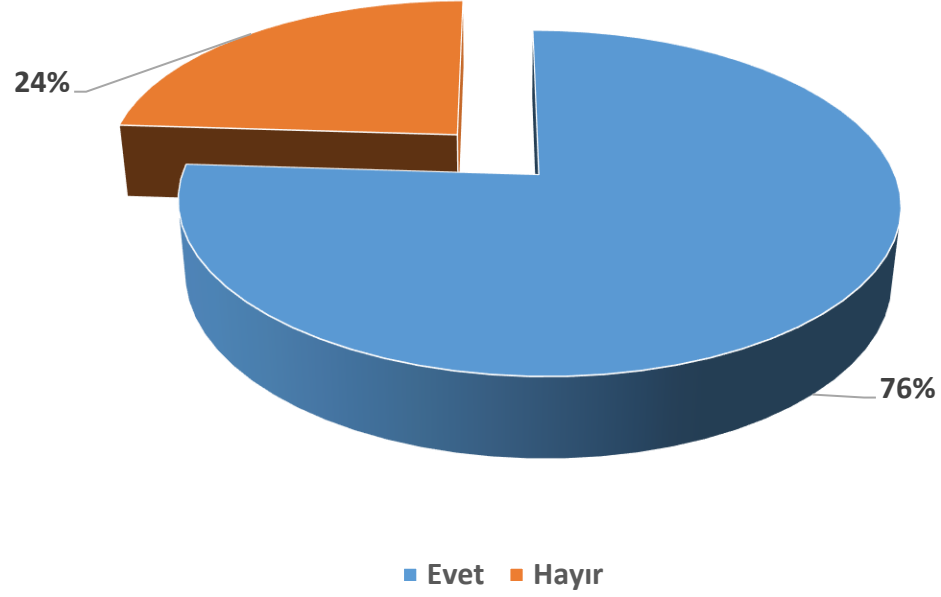

BAU Mezun Memnuniyet Anketi Ar-Ge Merkezinde Çalışma Durumu Grafiği

Çıkarımlar: Ankete katılan mezunlarımızın yarısından fazlası Ar-Ge merkezinde çalışmıştır.

Tel: 0212 381 52 26 - 27 - 28
alumni@rc.bau.edu.tr
www.mezun.bahcesehir.edu.tr
BAUAlumniCenter
BAUAlumniRelationsCenter