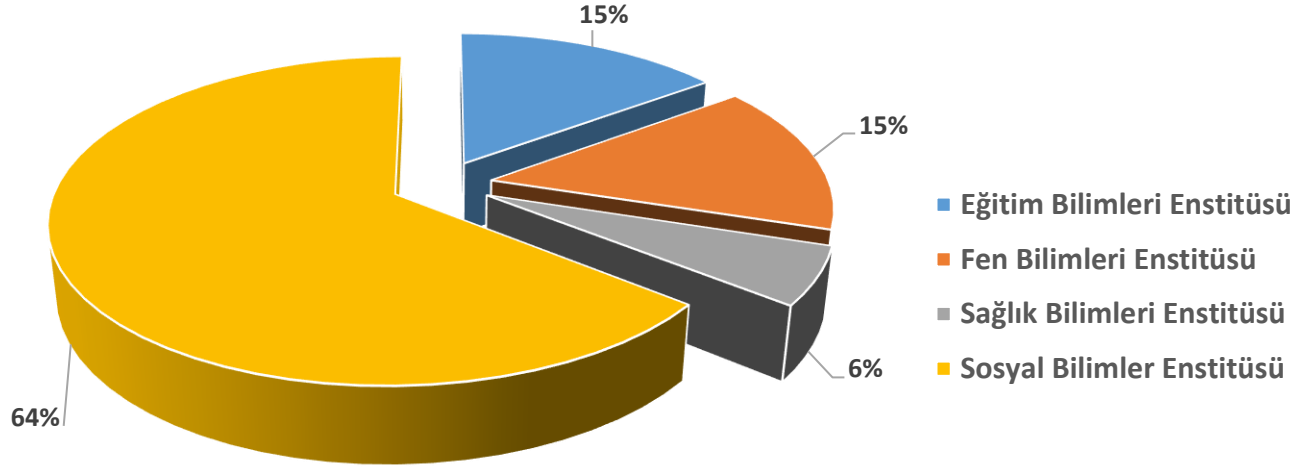

BAU Mezun Memnuniyet Anketi BAU'da Yapılan Yüksek Lisans Enstitü Grafiđi

Çıkarımlar: Ankete katılan yüksek lisans mezunlarımızın büyük bir çođunluđunu %64 ile Sosyal Bilimler Enstitüsü, %6 ile en az Sađlık Bilimleri Enstitüsü oluşturmaktadır.

Tel: 0212 381 52 26 - 27 - 28
alumni@rc.bau.edu.tr
www.mezun.bahcesehir.edu.tr
BAUAlumniCenter
BAUAlumniRelationsCenter