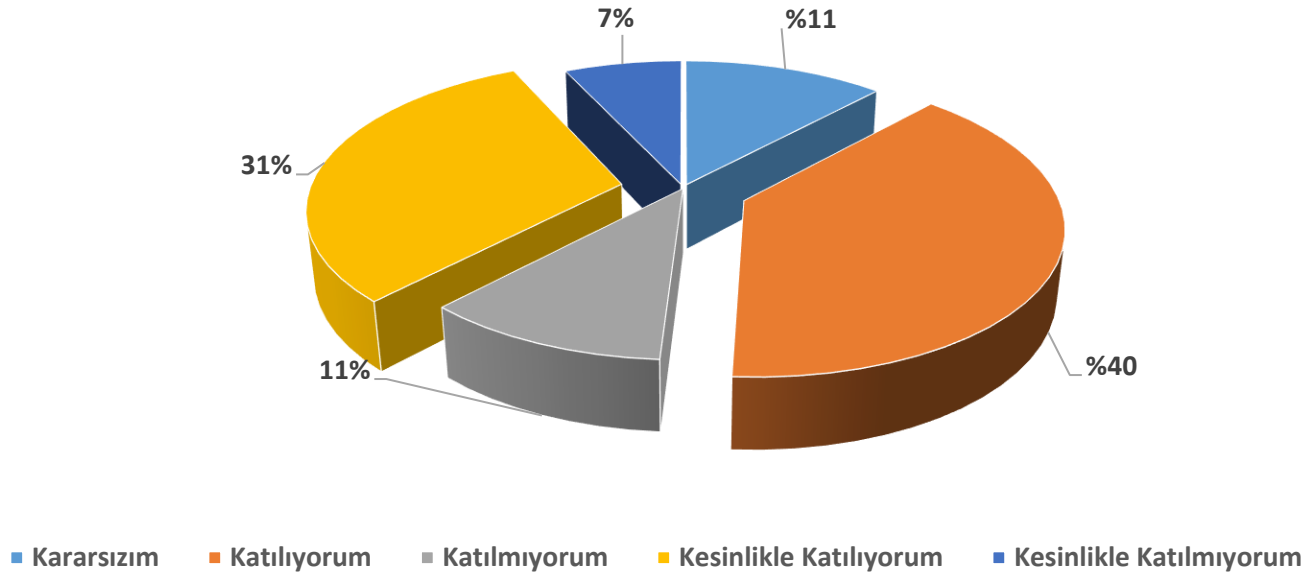

BAU Mezun Memnuniyet Anketi "Uluslararası iş birliđi imkanları yeterlidir"

Çıkarımlar: Ankete katılan mezunlarımızın %71'i uluslararası iş birliđi imkanlarının yeterli olduğunu düşünmektedir.

Tel: 0212 381 52 26 - 27 - 28
alumni@rc.bau.edu.tr
www.mezun.bahcesehir.edu.tr
f BAUAlumniCenter
in BAUAlumniRelationsCenter