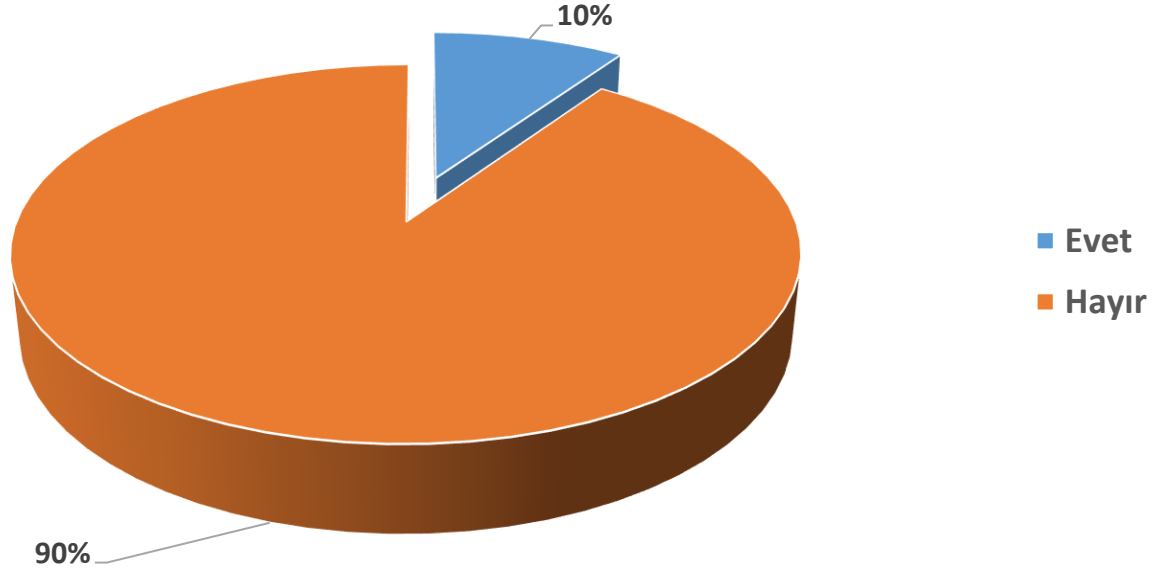

Yaşam Boyu Eğitim Bilgileri

BAU Mezun Memnuniyet Anketi Lisansüstü Eğitime Devam Durumu Grafiđi

Çıkarımlar: Ankete katılan mezunlarımızın %90'ı lisans eğitimi sonrasında yüksek lisans eğitimine devam etmediđini belirtmiştir.