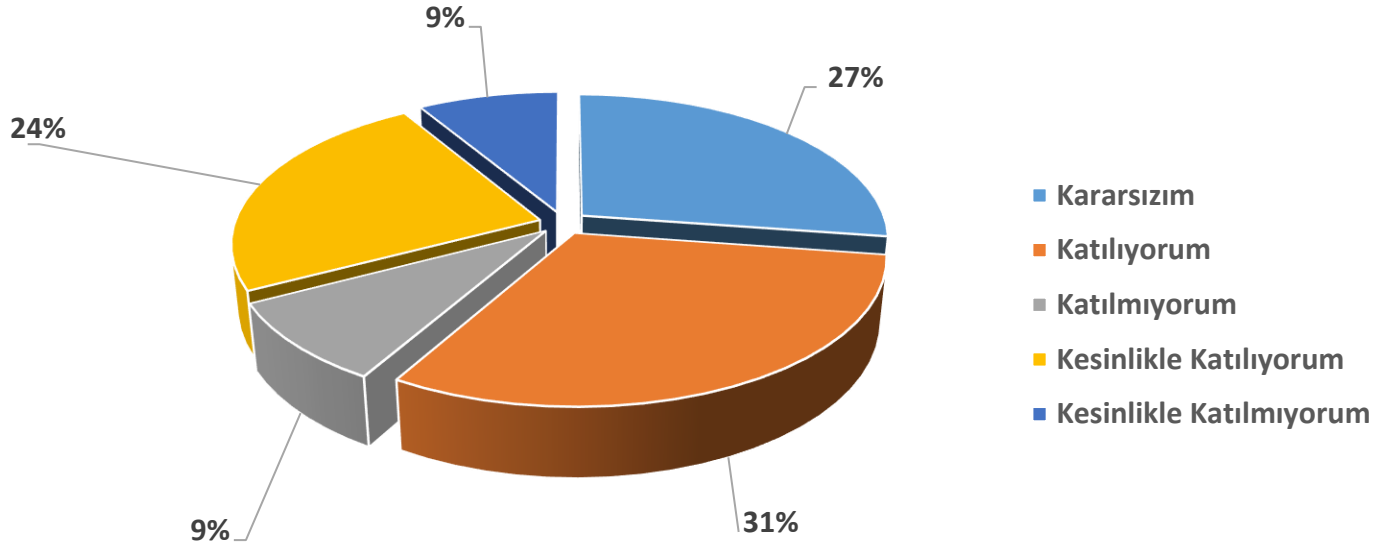

BAU Mezun Memnuniyet Anketi "Laboratuvar imkanları yeterlidir"

Çıkarımlar: Ankete katılan mezunlarımızın %55'i laboratuvar imkanlarının yeterli olduğunu düşünürken, %27'si bu konuda kararsız olduğunu belirtmiştir.

Tel: 0212 381 52 26 - 27 - 28
alumni@rc.bau.edu.tr
www.mezun.bahcesehir.edu.tr
f BAUAlumniCenter
in BAUAlumniRelationsCenter