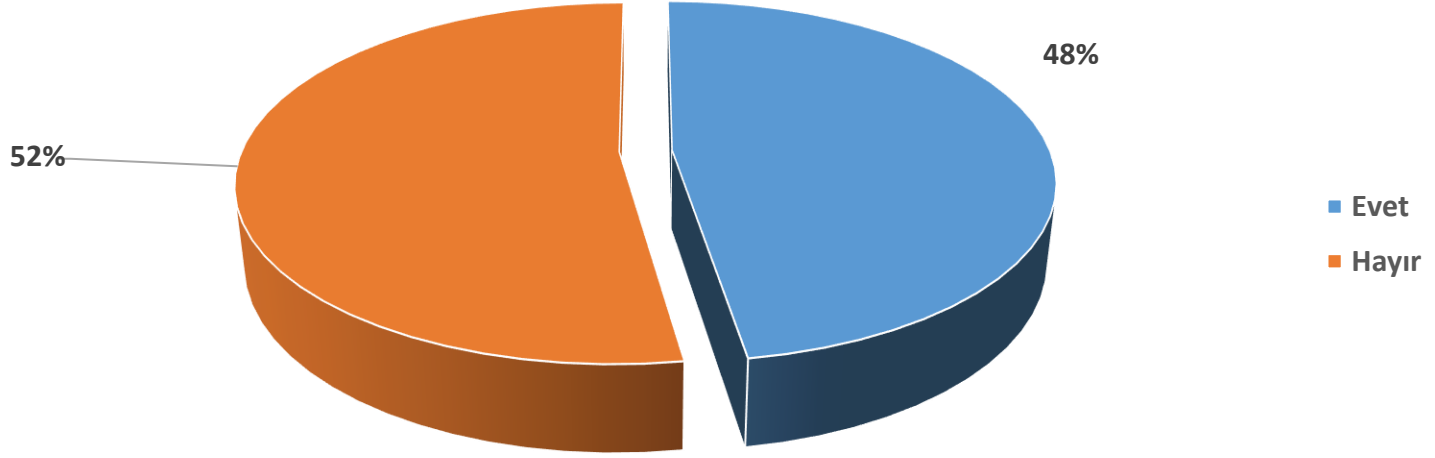

BAU Mezun Memnuniyet Anketi Fikir Yarışması/Proje Pazarına Katılma Durumu Grafiği

Çıkarımlar: Ankete katılan mezunlarımızın %48'i sertifika programına katılmıştır.

Tel: 0212 381 52 26 - 27 - 28
alumni@rc.bau.edu.tr
www.mezun.bahcesehir.edu.tr
BAUAlumniCenter
BAUAlumniRelationsCenter