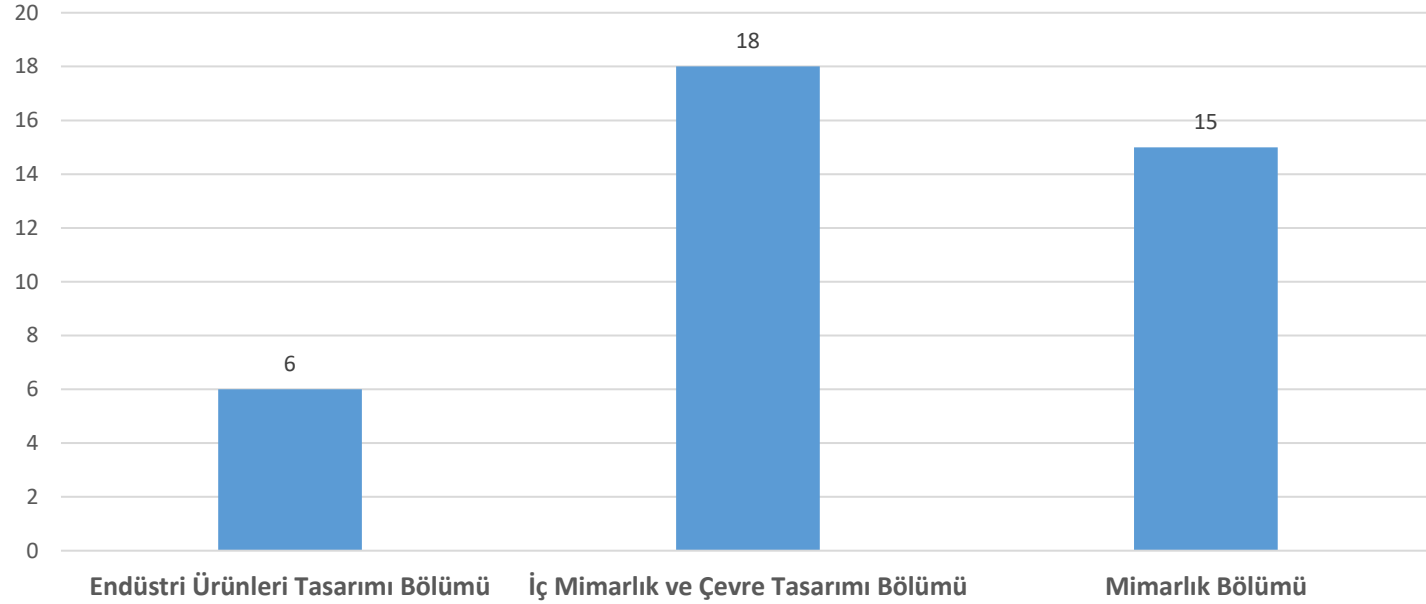

BAU Mezun Memnuniyet Anketi

BAU Mimarlık ve Tasarım Fakültesi Mezun Olunan Bölümler Grafiği

Çıkarımlar: Ankete katılan Mimarlık ve Tasarım Fakültesi'nden mezun olan öğrencilerimizin bölüm dağılımı yukarıdaki gibi olmuştur.

Tel: 0212 381 52 26 - 27 - 28
alumni@rc.bau.edu.tr
www.mezun.bahcesehir.edu.tr
BAUAlumniCenter
BAUAlumniRelationsCenter